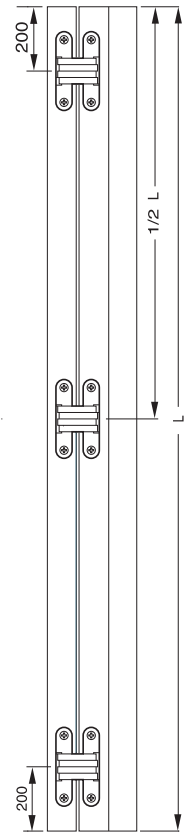

** 3 bisagras 30 kg

*** 3 bisagras 40 kg

Bisagra Oculta 1030 Reg.

Código	Descripción	Acabado
03485	Bisagra Oculta Star 1030	ZKNI

Puerta:
Alto: hasta 2100 mm
Ancho: hasta 850 mm

2 Bisagras 40 Kg.
3 Bisagras 60 Kg.

Bisagra Oculta Reg. 804/829 (especial armarios)

Código	Descripción	Acabado
05908	Bisagra Oculta Reg.804/829	ZKNI

2 Bisagras 15 Kg.
3 Bisagras 25 Kg.

Bisagra Oculta 2010

Código	Descripción	Acabado
59174	Bisagra Oculta 2010 Inox	A Inox

2 Bisagras 40 Kg.
3 Bisagras 60 Kg.

Puerta:
Alto: hasta 2100 mm
Ancho: hasta 850 mm

INOX

Puerta ▲
Marco ■

**Bisagra Oculta
(especial armarios)**

Código	Descripción	Acabado
00055	Bisagra Oculta 60x13x18	ZKNS

3 Bisagras 30 Kg.

Bisagra Oculta

Código	Descripción	Acabado
08874	Bisagra Oculta 95x19x27	ZKNS

3 Bisagras 60 Kg.

Bisagra Pivotante C117

Código	Descripción	Acabado
05688	Bisagra Pivotante C117	Inox

Bisagra Pivotante