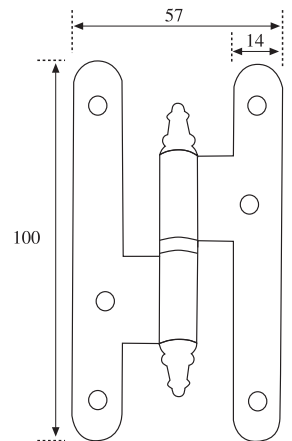

Pernio 3307/100 (Acero)

Código	Medidas	Acabados
08182	100x57x2,4 Dcha.	CS
08183	100x57x2,4 Izda.	CS
08184	100x57x2,4 Dcha.	LS
08185	100x57x2,4 Izda.	LS
10017	100x57x2,4 Dcha.	NE
10018	100x57x2,4 Izda.	NE