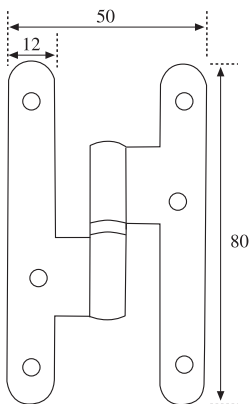

Pernio 305/100 (Latón)

Código	Medidas	Acabados
67584	100x57x2,4 Dcha.	NS
67585	100x57x2,4 Izda.	NS
67582	100x57x2,4 Dcha.	CR
67583	100x57x2,4 Izda.	CR
02004	100x57x2,4 Dcha.	LS
02005	100x57x2,4 Izda.	LS
02457	100x57x2,4 Dcha.	LP
02458	100x57x2,4 Izda.	LP
01446	100x57x2,4 Dcha.	CS
01447	100x57x2,4 Izda.	CS