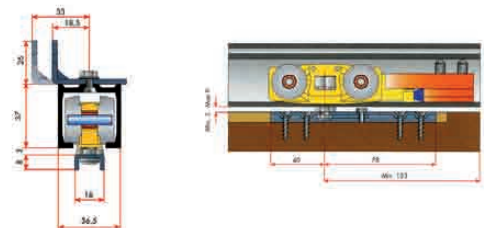

**Soporte Pared
FLOAT 160**

Código	U/C	C/E
10905	1	200

**Perfil Superior
FLOAT 160**

Código	Medidas	Acabado
02337	4 metros	Aluminio