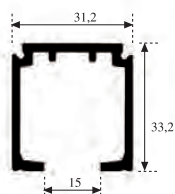

FLOAT 100 Retraco

Código	Descripción
10244	Jgo. Accesorios FLOAT -100 Retraco