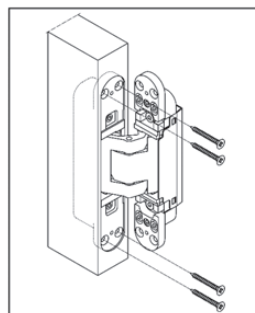

Taladro Cristal Templado

Cristal: 8 mm
4 suplementos

Cristal: 10 mm
2 suplementos

Bisagra Oculta TE340 3D

Código	Descripción	Acabado
10529	Bisagra TE340 3D	F1Plata

2 Bisagras 80 Kg.

Puerta:
Alto: hasta 2300 mm
Ancho: hasta 1000 mm