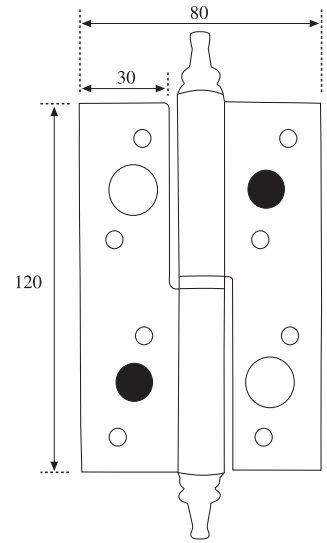

Bisagra 175-P

Código	Medidas	Acabados
02006	120x80x4 Dcha.	LS
02007	120x80x4 Izda.	LS
69466	120x80x4 Dcha.	AF
69467	120x80x4 Izda.	AF