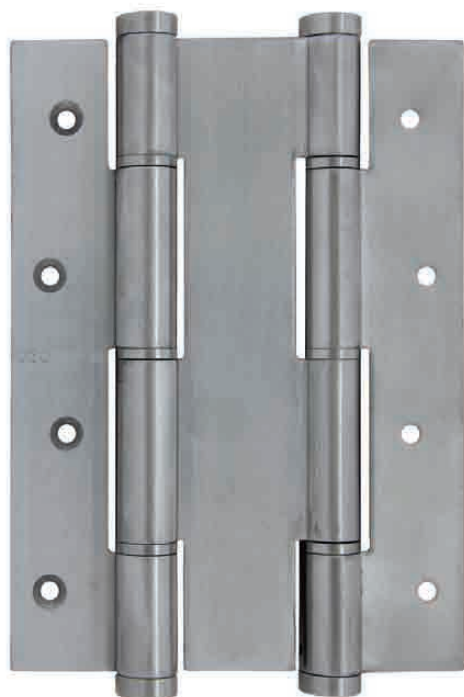

BYP

INOX

Bisagra S/Acción

Código	Medidas	Acabados
06084	180x80x4	Inox Sat AISI 304

Bisagra D/Acción

INOX

Código	Medidas	Acabados
70497	180x133x4	Inox Sat AISI 304

Pernio Anuba S/R Reg. 495