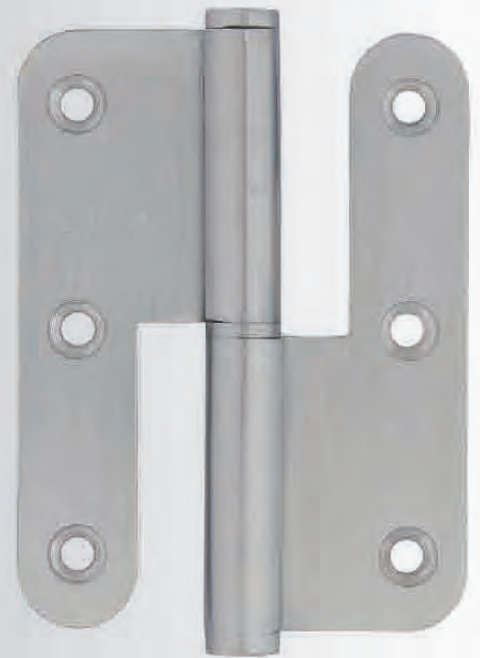

Bisagras y Pernios

Ocultas - Pivotantes - Seguridad - Doble Acción - Muebles - Cazoleta - Pernios de Paso - Anubas - Pernios y Bisagras Inox.

Bisagra Oculta	01
Bisagra Pivotante	07
Sistemas Puerta Corredera	10
Bisagra y Pernios Inox.	17
Bisagra Seguridad	21
Pernio de Paso	25
Bisagra Simple/Doble Acción	29
Pernio Anuba	31
Bisagra Mueble	35
Bisagra de Cazoleta	40

Bisagra Oculta 1029 Reg.

Código	Descripción	Acabado
10832	Bisagra Oculta Star1029	ZKNI

Puerta:
Alto: hasta 2100 mm
Ancho: hasta 850 mm

2 Bisagras 30 Kg.
3 Bisagras 40 Kg.

Capacidad

Puerta

altura hasta 2100 mm
ancho hasta 850 mm