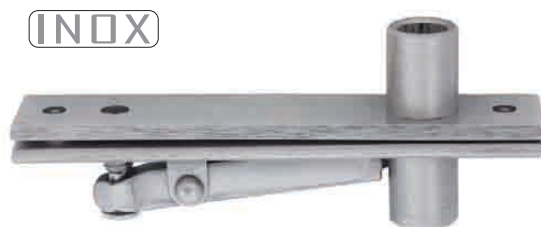

2 Bisagras 40 Kg.
3 Bisagras 60 Kg.

Puerta:
Alto: hasta 2100 mm
Ancho: hasta 850 mm

INOX

Puerta ▲
Marco ■

**Bisagra Oculta
(especial armarios)**

Código	Descripción	Acabado
00055	Bisagra Oculta 60x13x18	ZKNS

3 Bisagras 30 Kg.

Bisagra Oculta

Código	Descripción	Acabado
08874	Bisagra Oculta 95x19x27	ZKNS

3 Bisagras 60 Kg.

Bisagra Pivotante C117

Código	Descripción	Acabado
05688	Bisagra Pivotante C117	Inox

Bisagra Pivotante

Código	Descripción	Acabado
08327	Jgo. Bisagras Pivotante	NS

Bisagra Pivotante Reg.

Código	Descripción
08328	Jgo. Bisagras Pivotante NS Regulable

Juego Bisagras Pivotantes

Código	Descripción	Acabado
05656	Jgo Bisagra Pivotante 80 Kg. (X2)	Cromo Mate
05685	Jgo Bisagra Pivotante 80 Kg. (X2)	Oro