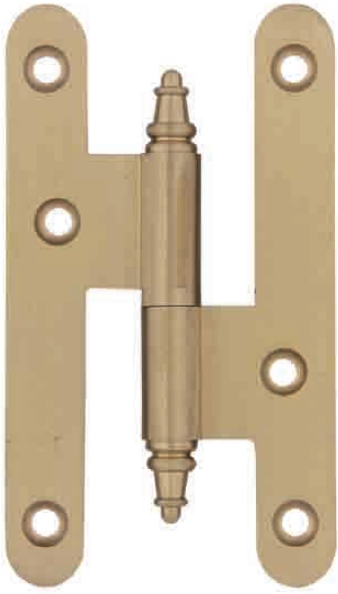

Pernio 307/100 (Latón)

Código	Medidas	Acabados
02000	100x57x2,4 Dcha.	LS
02001	100x57x2,4 Izda.	LS
02002	100x57x2,4 Dcha.	LP
02003	100x57x2,4 Izda.	LP
69162	100x57x2,4 Dcha.	AF
69163	100x57x2,4 Izda.	AF
70498	100x57x2,4 Dcha.	CS
70499	100x57x2,4 Izda.	CS

Pernio 307/80 (Latón)

Código	Medidas	Acabados
02012	80x50x2,4 Dcha.	LS
02013	80x50x2,4 Izda.	LS
67580	80x50x2,4 Dcha.	LP
67581	80x50x2,4 Izda.	LP
70200	80x50x2,4 Dcha.	AF
70201	80x50x2,4 Izda.	AF
70500	80x50x2,4 Dcha.	CS
70501	80x50x2,4 Izda.	CS