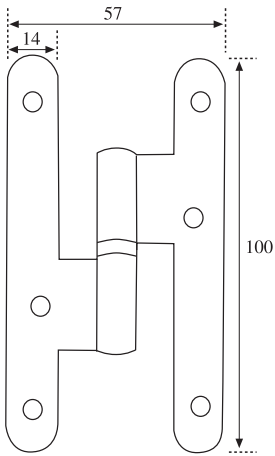

Pernio 305/100 (Aluminio)

Código	Medidas	Acabados
08031	100x57x2,8 Dcha.	ALDO
08030	100x57x2,8 Izda.	ALDO
05652	100x57x2,8 Dcha.	ALNS
05653	100x57x2,8 Izda.	ALNS
05646	100x57x2,8 Dcha.	ALNS (Granel)
05647	100x57x2,8 Izda.	ALNS (Granel)
05648	100x57x2,8 Dcha.	ALDO (Granel)
05649	100x57x2,8 Izda.	ALDO (Granel)

Pernio 307/100 (Aluminio)

Código	Medidas	Acabados
05654	100x57x2,8 Dcha.	ALDO
05655	100x57x2,8 Izda.	ALDO
05917	100x57x2,8 Dcha.	ALNE
05918	100x57x2,8 Izda.	ALNE
05650	100x57x2,8 Dcha.	ALDO (Granel)
05651	100x57x2,8 Izda.	ALDO (Granel)