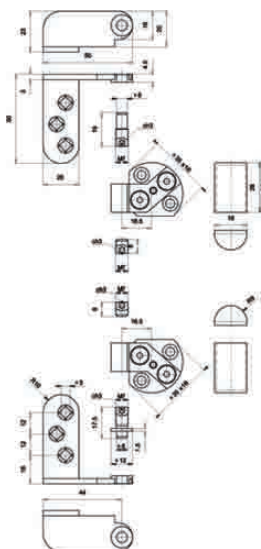

Bisagra Pivotante

Código	Descripción	Acabado
08327	Jgo. Bisagras Pivotante	NS