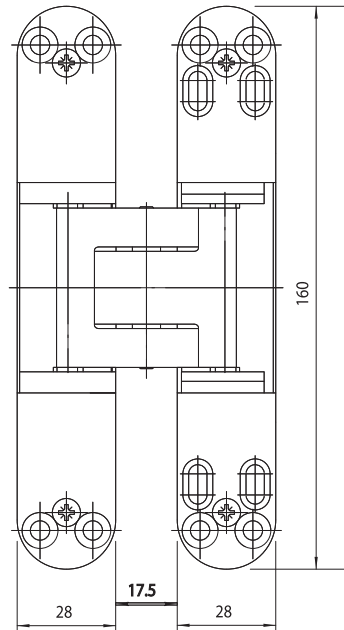

Taladro Cristal Templado

Cristal: 8 mm
4 suplementos

Cristal: 10 mm
2 suplementos

Bisagra Oculta TE340 3D

Código	Descripción	Acabado
10529	Bisagra TE340 3D	F1Plata

2 Bisagras 80 Kg.

Puerta:
Alto: hasta 2300 mm
Ancho: hasta 1000 mm

2 Bisagras 40 Kg.
3 Bisagras 60 Kg.

Puerta:
Alto: hasta 2100 mm
Ancho: hasta 850 mm

INOX

Puerta ▲
Marco ■

**Bisagra Oculta
(especial armarios)**

Código	Descripción	Acabado
00055	Bisagra Oculta 60x13x18	ZKNS