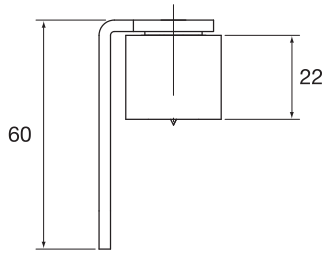

2 Bisagras 40 Kg.
3 Bisagras 60 Kg.

Puerta:
Alto: hasta 2100 mm
Ancho: hasta 850 mm

INOX

Puerta ▲
Marco ■

**Bisagra Oculta
(especial armarios)**

Código	Descripción	Acabado
00055	Bisagra Oculta 60x13x18	ZKNS

Código	Descripción	Acabado
08327	Jgo. Bisagras Pivotante	NS

Bisagra Pivotante Reg.

Código	Descripción
08328	Jgo. Bisagras Pivotante NS Regulable

Juego Bisagras Pivotantes

Código	Descripción	Acabado
05656	Jgo Bisagra Pivotante 80 Kg. (X2)	Cromo Mate
05685	Jgo Bisagra Pivotante 80 Kg. (X2)	Oro