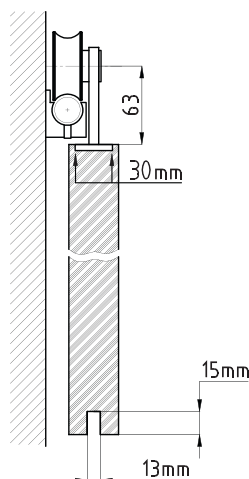

Jgo. Acc. P/Madera

Código	Descripción	Acabado
08921	Jgo. Acc. P/Madera	INOX

Código	Descripción	Medidas
09028	Tubo P/Corredera INOX	2 metros
09043	Tubo P/Corredera INOX	3 metros
09044	Tubo P/Corredera INOX	4 metros

Código	Descripción	Acabados
08924	Sop. tubo pared frontal (1)	INOX
08923	Sop. tubo pared lateral (2)	INOX