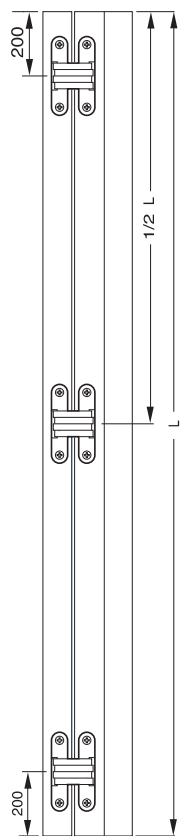

Bisagra Oculta Reg. 804/829 (especial armarios)

Código	Descripción	Acabado
05908	Bisagra Oculta Reg.804/829	ZKNI

2 Bisagras 15 Kg.
3 Bisagras 25 Kg.