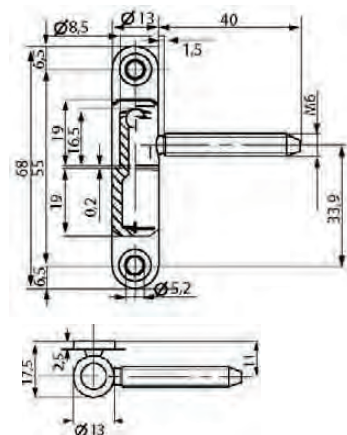

Pernio Anuba P09 Ø 13mm