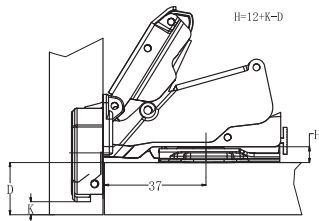

Bisagra CLIP CAM A Recta 165° NI

10712

Bisagra CLIP CAM A Recta 165° P10 NI

10714