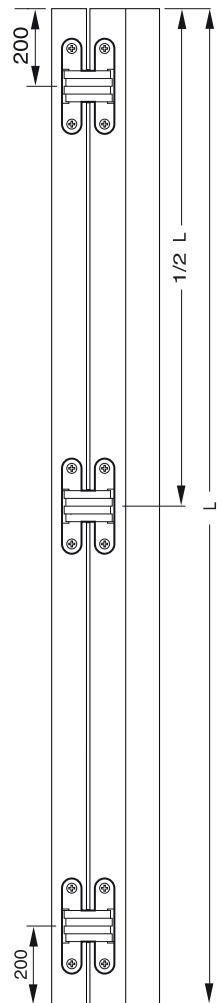

Bisagra Oculta 1029 Reg.

Código	Descripción	Acabado
10832	Bisagra Oculta Star1029	ZKNI

Puerta:
Alto: hasta 2100 mm
Ancho: hasta 850 mm

2 Bisagras 30 Kg.
3 Bisagras 40 Kg.

Capacidad

Puerta

altura hasta 2100 mm
ancho hasta 850 mm

** 3 bisagras 30 kg

*** 3 bisagras 40 kg

Bisagra Oculta 1030 Reg.

Código	Descripción	Acabado
03485	Bisagra Oculta Star 1030	ZKNI

Puerta:
Alto: hasta 2100 mm
Ancho: hasta 850 mm

2 Bisagras 40 Kg.
3 Bisagras 60 Kg.

Capacidad
Puerta
altura hasta 2100 mm
ancho hasta 850 mm
2 bisagras 40 kg
3 bisagras 60 kg

Bisagra Reg. Stars 1080 Vidrio

Código	Descripción	Acabado
03149	Bisagra Reg. Stars 1080 Vidrio	ZKNI

2 Bisagras 40 Kg.
3 Bisagras 60 Kg.

Taladro Cristal Templado

Cristal: 8 mm
4 suplementos

Cristal: 10 mm
2 suplementos

Bisagra Oculta TE340 3D

Código	Descripción	Acabado
10529	Bisagra TE340 3D	F1Plata

2 Bisagras 80 Kg.

Puerta:
Alto: hasta 2300 mm
Ancho: hasta 1000 mm