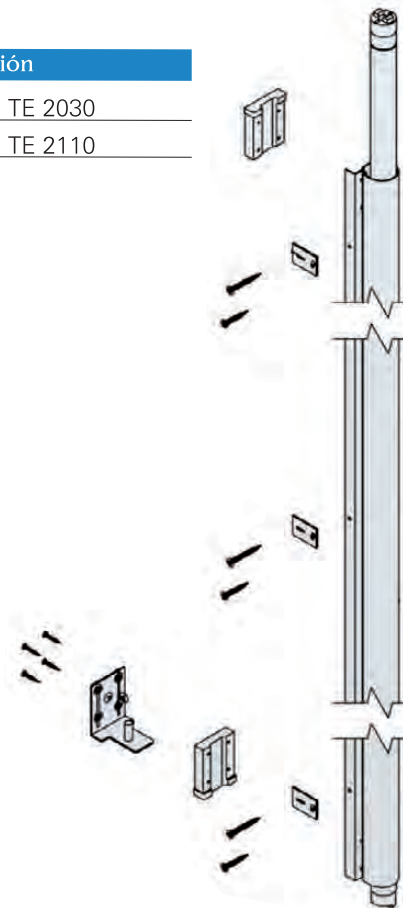

Código	Descripción
08596	Barra Wood TE 2030
08597	Barra Wood TE 2110

Código	Descripción
08592	Jgo. Accesorios Wood TE 725 PL
08593	Jgo. Accesorios Wood TE 825 PL
08594	Jgo. Accesorios Wood TE 925 PL
08595	Jgo. Accesorios Wood TE 1025 PL

Código	Descripción
08674	Cerradura Mediana Evolution F18 Yale