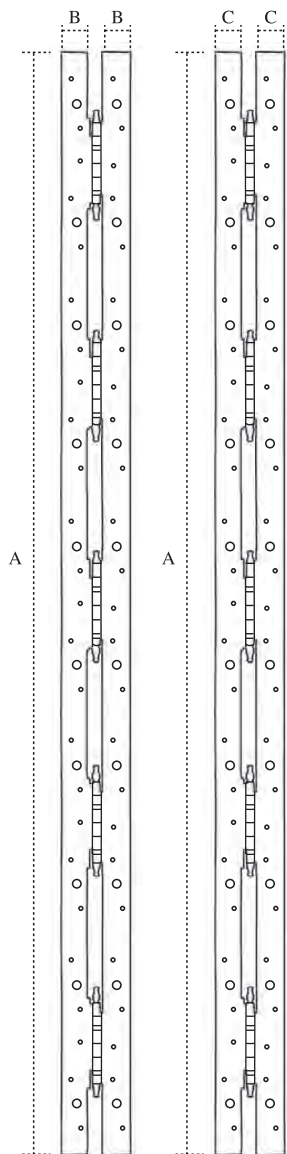

(1)

(2)

Código	Descripción	Acabados
08924	Sop. tubo pared frontal (1)	INOX
08923	Sop. tubo pared lateral (2)	INOX

Jgo. Acc. P/Madera

Código	Descripción	Acabado
08921	Jgo. Acc. P/Madera	INOX

Código	Descripción	Medidas
09028	Tubo P/Corredera INOX	2 metros
09043	Tubo P/Corredera INOX	3 metros
09044	Tubo P/Corredera INOX	4 metros

La posibilidad de apertura hacia ambos lados permite entrar o salir de la habitación siempre empujando la puerta.

Código	Descripción
08596	Barra Wood TE 2030
08597	Barra Wood TE 2110

Código	Descripción
08592	Jgo. Accesorios Wood TE 725 PL
08593	Jgo. Accesorios Wood TE 825 PL
08594	Jgo. Accesorios Wood TE 925 PL
08595	Jgo. Accesorios Wood TE 1025 PL

Bisagra Seguridad 906

Código	Medidas	Acabados
70833	150x80x3	NS

Bisagra Seguridad C/Rodamiento

Código	Medidas	Acabados
10630	2030x40 Dcha.	AC
10629	2030x40 Izda.	AC
10628	2030x40 Dcha.	AE
10627	2030x40 Izda.	AE
10634	2030x45 Dcha.	AC
10633	2030x45 Izda.	AC
10632	2030x45 Dcha.	AE
10631	2030x45 Izda.	AE

A - 2030 mm
B - 40 mm
C - 45 mm

Bisagra 175-P

Código	Medidas	Acabados
02006	120x80x4 Dcha.	LS
02007	120x80x4 Izda.	LS
69466	120x80x4 Dcha.	AF
69467	120x80x4 Izda.	AF

Bisagra 176-P

Código	Medidas	Acabados
63635	120x80x4 Dcha.	LS
63636	120x80x4 Izda.	LS