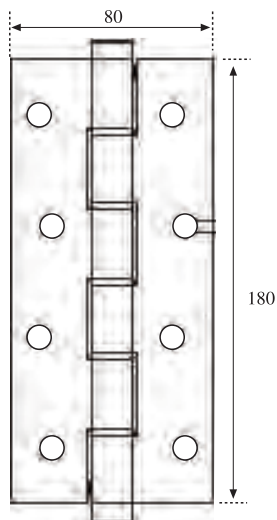

Bisagra 08 S/Acción

Código	Medidas	Acabados
14492	180x80x4	F1 PL
14495	180x80x4	F3 ORO
65354	180x80x4	F7 BL

F1 PL

F7 BL

F3 ORO