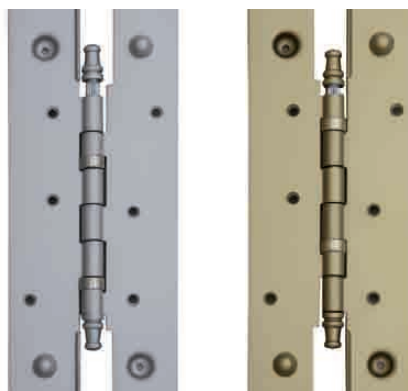

Bisagra Seguridad C/Rodamiento

Código	Medidas	Acabados
10630	2030x40 Dcha.	AC
10629	2030x40 Izda.	AC
10628	2030x40 Dcha.	AE
10627	2030x40 Izda.	AE
10634	2030x45 Dcha.	AC
10633	2030x45 Izda.	AC
10632	2030x45 Dcha.	AE
10631	2030x45 Izda.	AE

A - 2030 mm
B - 40 mm
C - 45 mm