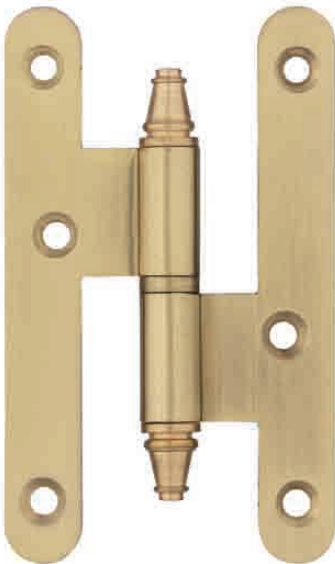

Pernio 3305/100 (Acero)

Código	Medidas	Acabados
08186	100x57x2,4 Dcha.	NS
08187	100x57x2,4 Izda.	NS
08188	100x57x2,4 Dcha.	LS
08189	100x57x2,4 Izda.	LS
03143	100x57x2,4 Dcha.	NS (Granel)
03144	100x57x2,4 Izda.	NS (Granel)