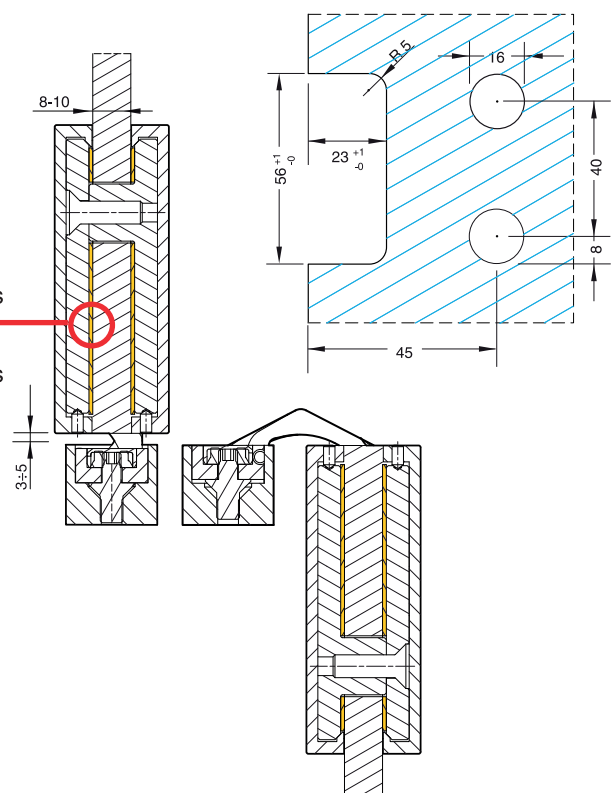

Capacidad
Puerta
altura hasta 2100 mm
ancho hasta 850 mm
2 bisagras 40 kg
3 bisagras 60 kg

Bisagra Reg. Stars 1080 Vidrio

Código	Descripción	Acabado
03149	Bisagra Reg. Stars 1080 Vidrio	ZKNI

2 Bisagras 40 Kg.
3 Bisagras 60 Kg.

Taladro Cristal Templado

Cristal: 8 mm
4 suplementos

Cristal: 10 mm
2 suplementos

Bisagra Oculta TE340 3D

Código	Descripción	Acabado
10529	Bisagra TE340 3D	F1Plata

2 Bisagras 80 Kg.

Puerta:
Alto: hasta 2300 mm
Ancho: hasta 1000 mm