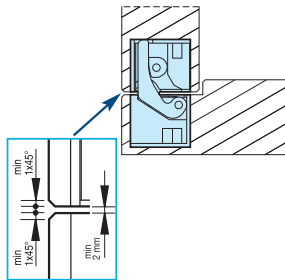

Bisagra Oculta 1029 Reg.

Código	Descripción	Acabado
10832	Bisagra Oculta Star1029	ZKNI

Puerta:
Alto: hasta 2100 mm
Ancho: hasta 850 mm

2 Bisagras 30 Kg.
3 Bisagras 40 Kg.

Capacidad

Puerta

altura hasta 2100 mm
ancho hasta 850 mm