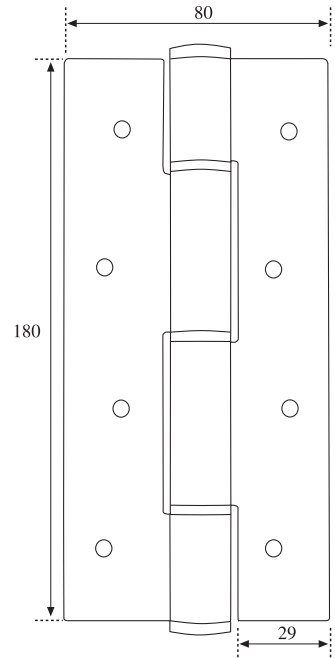

Bisagra 08 S/Acción

Código	Medidas	Acabados
14492	180x80x4	F1 PL
14495	180x80x4	F3 ORO
65354	180x80x4	F7 BL

F1 PL

F7 BL

F3 ORO

BYP

Bisagra 07 D/Acción

Código	Medidas	Acabados
01737	180x133x4	F1 PL
01736	180x133x4	F3 ORO
14500	180x133x4	F5 BR
65347	180x133x4	F6 NE
05776	180x133x4	NS
01738	180x133x4	BL

BYP

INOX

Bisagra S/Acción

Código	Medidas	Acabados
06084	180x80x4	Inox Sat AISI 304

Bisagra D/Acción

INOX

Código	Medidas	Acabados
70497	180x133x4	Inox Sat AISI 304

Pernio Anuba S/R Reg. 495