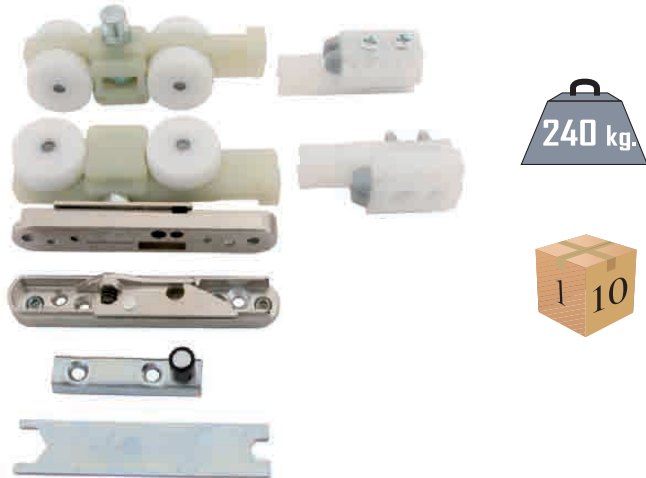

FLOAT 240 Clip Retrac

Código	Descripción
10906	Jgo. Acce. Float 240 Clip-Retrac