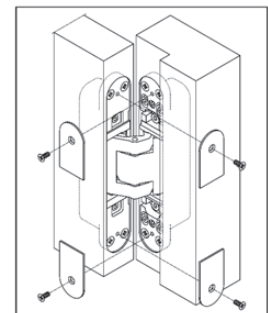

Taladro Cristal Templado

Cristal: 8 mm
4 suplementos

Cristal: 10 mm
2 suplementos

Bisagra Oculta TE340 3D

Código	Descripción	Acabado
10529	Bisagra TE340 3D	F1Plata

2 Bisagras 80 Kg.

Puerta:
Alto: hasta 2300 mm
Ancho: hasta 1000 mm