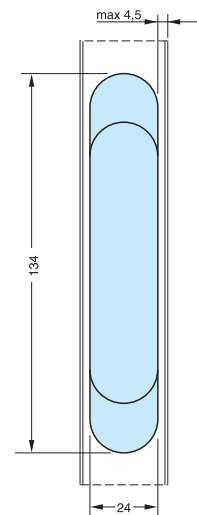

Bisagra Oculta 1029 Reg.

Código	Descripción	Acabado
10832	Bisagra Oculta Star1029	ZKNI

Puerta:
Alto: hasta 2100 mm
Ancho: hasta 850 mm

2 Bisagras 30 Kg.
3 Bisagras 40 Kg.

Capacidad

Puerta

altura hasta 2100 mm
ancho hasta 850 mm

** 3 bisagras 30 kg

*** 3 bisagras 40 kg

Bisagra Oculta 1030 Reg.

Código	Descripción	Acabado
03485	Bisagra Oculta Star 1030	ZKNI

Puerta:
Alto: hasta 2100 mm
Ancho: hasta 850 mm

2 Bisagras 40 Kg.
3 Bisagras 60 Kg.

Capacidad
Puerta
altura hasta 2100 mm
ancho hasta 850 mm
2 bisagras 40 kg
3 bisagras 60 kg

Bisagra Reg. Stars 1080 Vidrio

Código	Descripción	Acabado
03149	Bisagra Reg. Stars 1080 Vidrio	ZKNI

2 Bisagras 40 Kg.
3 Bisagras 60 Kg.

Taladro Cristal Templado

Cristal: 8 mm
4 suplementos

Cristal: 10 mm
2 suplementos

Bisagra Oculta TE340 3D

Código	Descripción	Acabado
10529	Bisagra TE340 3D	F1Plata

2 Bisagras 80 Kg.

Puerta:
Alto: hasta 2300 mm
Ancho: hasta 1000 mm