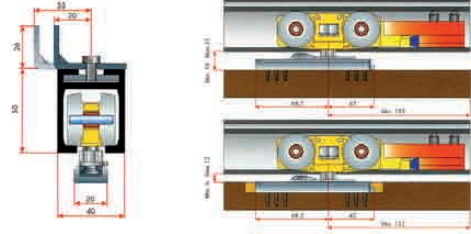

FLOAT 240 Clip Retrac

Código	Descripción
10906	Jgo. Acce. Float 240 Clip-Retrac

**Soporte Pared
FLOAT 240**

Código	U/C	C/E
10907	1	200

**Perfil Superior
FLOAT 240**

Código	Medidas	Acabado
02339	4 metros	Aluminio

FLOAT 160 Retrac

Código	Descripción
10904	Jgo. Acce. Float 160 Retrac

**Soporte Pared
FLOAT 160**

Código	U/C	C/E
10905	1	200

**Perfil Superior
FLOAT 160**

Código	Medidas	Acabado
02337	4 metros	Aluminio