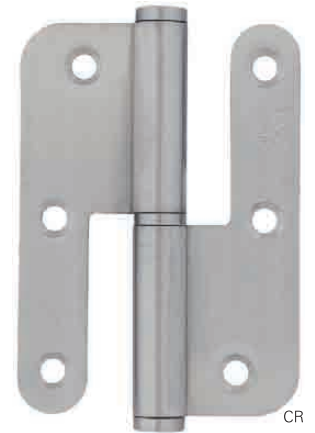

Bisagra 1286 CR

Código	Descripción	Medidas
69878	1286 CR Inox Dcha	120x86x3,0
69879	1286 CR Inox Izda	120x86x3,0

BYP

Bisagra 1086 CR - 1086

Código	Descripción	Medidas
09918	1086 CR Inox 304 Dcha	100x86x3,0
09919	1086 CR Inox 304 Izda	100x86x3,0
64018	1086 CR Inox Dcha	100x86x3,0
64019	1086 CR Inox Izda	100x86x3,0
58689	1086 Inox Dcha	100x86x3,0
58690	1086 Inox Izda	100x86x3,0

INOX

BYP

Bisagra 9065 CR

Código	Descripción	Medidas
07699	9065 CR Inox Dcha	90x65x2,5
07700	9065 CR Inox Izda	90x65x2,5

INOX

BYP

Bisagra 8060 CR

Código	Descripción	Medidas
08624	8060 CR Inox Dcha	80x60x2,0
08617	8060 CR Inox Izda	80x60x2,0

INOX

BYP

Bisagra 1086 Elevadora

Código	Descripción	Medidas
08630	1086 ELEV Inox Dcha	100x86x3,0
08629	1086 ELEV Inox Izda	100x86x3,0

INOX

BYP

INOX

Pernio SS127030-CK2