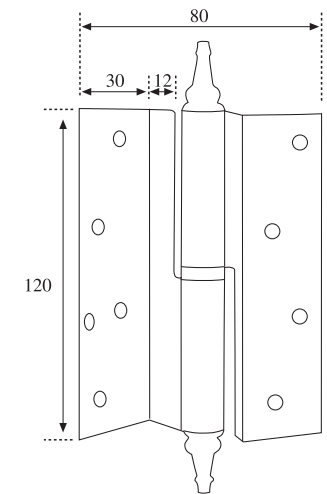

Pernio 3366R

Código	Medidas	Acabados
69727	120x80x4 Dcha.	AF
69728	120x80x4 Izda.	AF
69729	120x80x4 Dcha.	LP
69730	120x80x4 Izda.	LP
09277	120x80x4 Dcha.	LS
09278	120x80x4 Izda.	LS