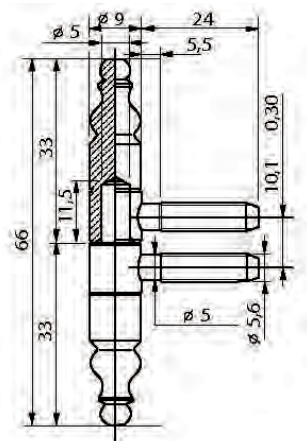

Anuba 605/ Ø 11 mm

Pernio Anuba 605 Ø 9mm

NE

Código	Medidas	Acabados	Tipo
60083	Ø 9	BR	Hembra
02740	Ø 9	BR	Macho
18208	Ø 9	HL	Hembra
02741	Ø 9	HL	Macho
53868	Ø 9	NE	Hembra
02742	Ø 9	NE	Macho

Anuba 605/ Ø 9 mm