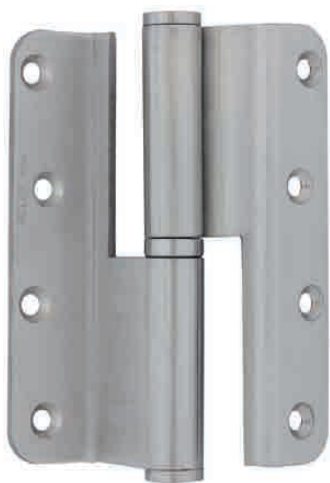

Bisagra Oculta 1029 Reg.

Código	Descripción	Acabado
10832	Bisagra Oculta Star1029	ZKNI

Puerta:
Alto: hasta 2100 mm
Ancho: hasta 850 mm

2 Bisagras 30 Kg.
3 Bisagras 40 Kg.

Capacidad

Puerta

altura hasta 2100 mm
ancho hasta 850 mm

** 3 bisagras 30 kg

*** 3 bisagras 40 kg

Bisagra Oculta 1030 Reg.

Código	Descripción	Acabado
03485	Bisagra Oculta Star 1030	ZKNI

Puerta:
Alto: hasta 2100 mm
Ancho: hasta 850 mm

2 Bisagras 40 Kg.
3 Bisagras 60 Kg.

INOX

BYP

Bisagra 1086 Elevadora

Código	Descripción	Medidas
08630	1086 ELEV Inox Dcha	100x86x3,0
08629	1086 ELEV Inox Izda	100x86x3,0

INOX

BYP

INOX

Pernio SS127030-CK2