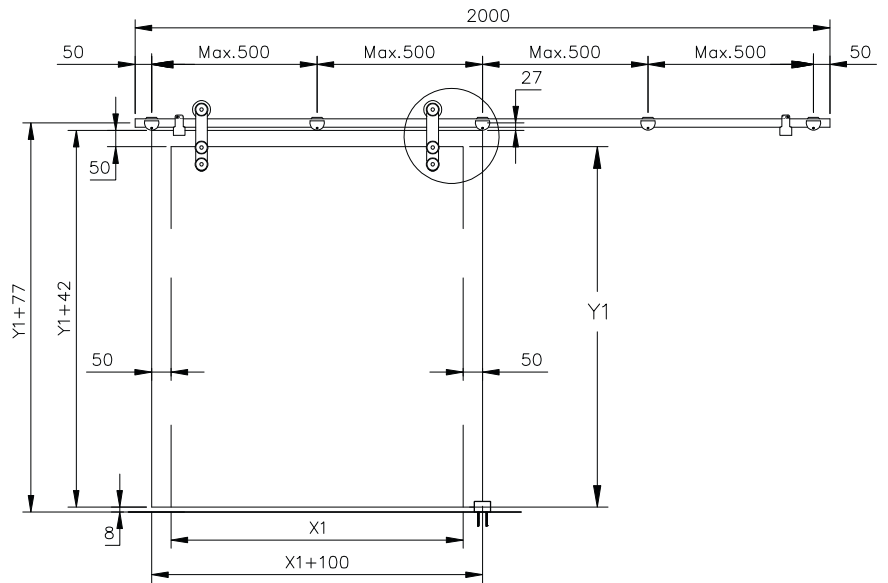

Jgo. Acc. P/Vidrio

Código	Descripción	Acabado
08922	Jgo. Acc. P/Vidrio	INOX

Código	Descripción	Medidas
09028	Tubo P/Corredera INOX	2 metros
09043	Tubo P/Corredera INOX	3 metros
09044	Tubo P/Corredera INOX	4 metros

Código	Descripción	Acabados
08924	Sop. tubo pared frontal (1)	INOX
08923	Sop. tubo pared lateral (2)	INOX