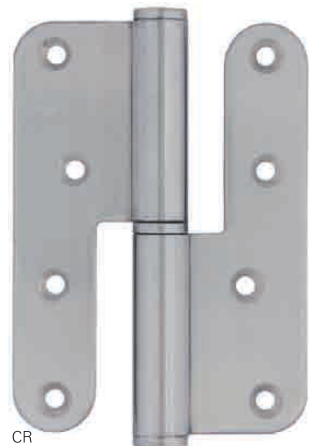

BYP

CRC

INOX

Bisagra 7050 CRC - 7050

Código	Descripción	Medidas
08616	7050 CRC Inox Dcha	70x50x2,0
08614	7050 CRC Inox Izda	70x50x2,0
03737	7050 Inox Dcha	70x50x2,0
03738	7050 Inox Izda	70x50x2,0

BYP

CR

INOX

Bisagra 1286 CR

Código	Descripción	Medidas
69878	1286 CR Inox Dcha	120x86x3,0
69879	1286 CR Inox Izda	120x86x3,0

BYP

Bisagra 1086 CR - 1086

Código	Descripción	Medidas
09918	1086 CR Inox 304 Dcha	100x86x3,0
09919	1086 CR Inox 304 Izda	100x86x3,0
64018	1086 CR Inox Dcha	100x86x3,0
64019	1086 CR Inox Izda	100x86x3,0
58689	1086 Inox Dcha	100x86x3,0
58690	1086 Inox Izda	100x86x3,0