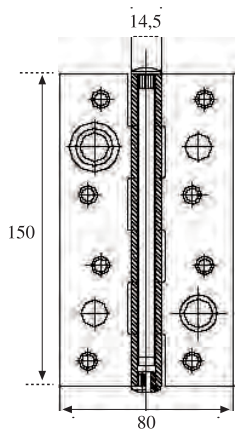

Bisagra Seguridad 906

Código	Medidas	Acabados
70833	150x80x3	NS