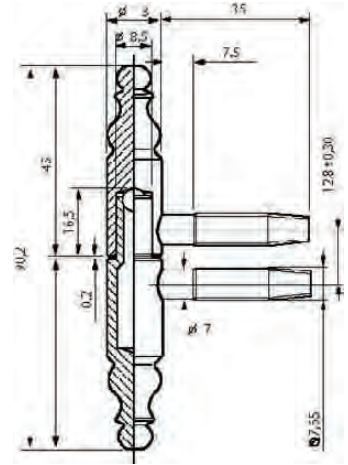

Ø 20 mm

Código	Medidas	Acabados	Tipo
02585	Ø 20	ZA	Hembra
02721	Ø 20	ZA	Macho

Anuba 495/ Ø 20 mm

Pernio Anuba 190 Ø 13mm

NI

Código	Medidas	Acabados	Tipo
57785	Ø 13	BR	Hembra
02724	Ø 13	BR	Macho
18212	Ø 13	HL	Hembra
02725	Ø 13	HL	Macho
53870	Ø 13	NE	Hembra
02726	Ø 13	NE	Macho
70565	Ø 13	NI	Hembra
02728	Ø 13	NI	Macho
02830	Ø 13	AF	Hembra
02831	Ø 13	AF	Macho