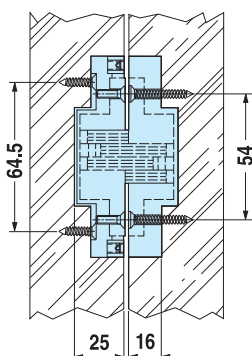

Bisagra Oculta Reg. 804/829 (especial armarios)

Código	Descripción	Acabado
05908	Bisagra Oculta Reg.804/829	ZKNI

2 Bisagras 15 Kg.
3 Bisagras 25 Kg.