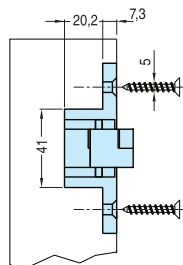

2 Bisagras 40 Kg.
3 Bisagras 60 Kg.

Puerta:
Alto: hasta 2100 mm
Ancho: hasta 850 mm

INOX

Puerta ▲
Marco ■

**Bisagra Oculta
(especial armarios)**

Código	Descripción	Acabado
00055	Bisagra Oculta 60x13x18	ZKNS