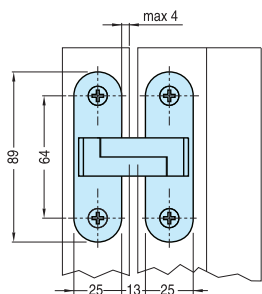

2 Bisagras 40 Kg.
3 Bisagras 60 Kg.

Puerta:
Alto: hasta 2100 mm
Ancho: hasta 850 mm

INOX

Puerta ▲
Marco ■

**Bisagra Oculta
(especial armarios)**

Código	Descripción	Acabado
00055	Bisagra Oculta 60x13x18	ZKNS