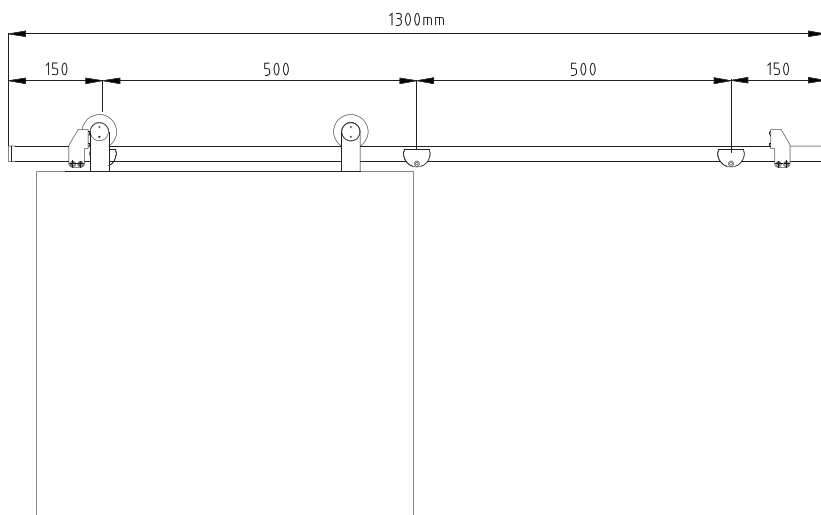

Jgo. Acc. P/Madera

Código	Descripción	Acabado
08921	Jgo. Acc. P/Madera	INOX

Código	Descripción	Medidas
09028	Tubo P/Corredera INOX	2 metros
09043	Tubo P/Corredera INOX	3 metros
09044	Tubo P/Corredera INOX	4 metros

Código	Descripción	Acabados
08924	Sop. tubo pared frontal (1)	INOX
08923	Sop. tubo pared lateral (2)	INOX