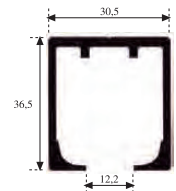

Código	Medidas	U/C	C/E
10246	-	1	200

Juego Accesorios

Código	Descripción
08734	Jgo. Accesosios BYP 80 Kg.

Perfil Superior 80 Aluminio

Código	Medidas	Acabado
09087	1,5 metro	Aluminio
09088	2 metros	Aluminio
09089	3 metros	Aluminio
09090	4 metros	Aluminio
08717	6 metros	Aluminio