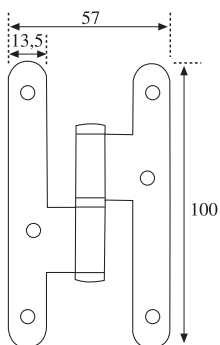

Pernio 305 Inox.