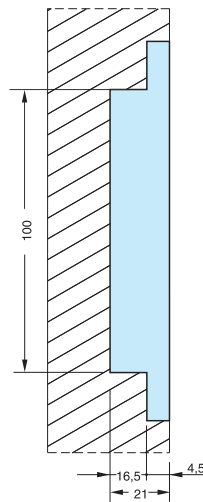

Bisagra Oculta 1029 Reg.

Código	Descripción	Acabado
10832	Bisagra Oculta Star1029	ZKNI

Puerta:
Alto: hasta 2100 mm
Ancho: hasta 850 mm

2 Bisagras 30 Kg.
3 Bisagras 40 Kg.

Capacidad

Puerta

altura hasta 2100 mm
ancho hasta 850 mm

** 3 bisagras 30 kg

*** 3 bisagras 40 kg

Bisagra Oculta 1030 Reg.

Código	Descripción	Acabado
03485	Bisagra Oculta Star 1030	ZKNI

Puerta:
Alto: hasta 2100 mm
Ancho: hasta 850 mm

2 Bisagras 40 Kg.
3 Bisagras 60 Kg.