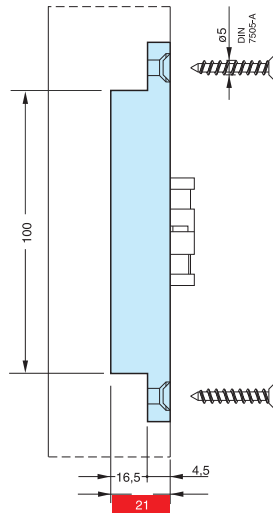

** 3 bisagras 30 kg

*** 3 bisagras 40 kg

Bisagra Oculta 1030 Reg.

Código	Descripción	Acabado
03485	Bisagra Oculta Star 1030	ZKNI

Puerta:
Alto: hasta 2100 mm
Ancho: hasta 850 mm

2 Bisagras 40 Kg.
3 Bisagras 60 Kg.