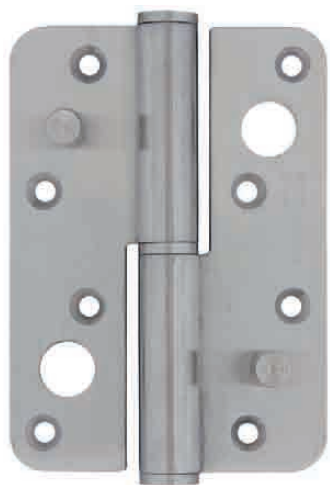

INOX

Pernio SS127030-CK2

Código	Descripción	Medidas
08628	SS127030-CK2 Inox Dcha	120x86x3,0
08627	SS127030-CK2 Inox Izda	120x86x3,0

BY P

INOX

Bisagra 1286P

Código	Descripción	Medidas
69164	1286P Inox 304 Dcha	120x86x3,0
69165	1286P Inox 304 Izda	120x86x3,0

BY P

INOX

Bisagra C-10FFCR
(marco metálico)

Código	Descripción	Medidas
70654	C10FFCR Inox 304 Dcha	100x77x3,0
70655	C10FFCR Inox 304 Izda	100x77x3,0
06712	C10FFCR Inox Dcha	100x77x3,0
06713	C10FFCR Inox Izda	100x77x3,0

Recibidor Marco

Código	Descripción
06170	Recibidor Bisagra C-10FFCR

BY P