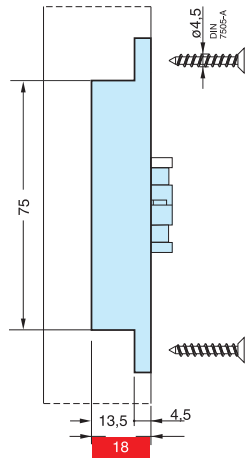

Bisagra Oculta 1029 Reg.

Código	Descripción	Acabado
10832	Bisagra Oculta Star1029	ZKNI

Puerta:
Alto: hasta 2100 mm
Ancho: hasta 850 mm

2 Bisagras 30 Kg.
3 Bisagras 40 Kg.

Capacidad

Puerta

altura hasta 2100 mm
ancho hasta 850 mm