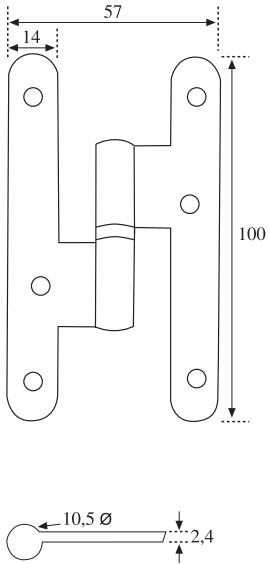

Pernio 305/100 (Latón)

Código	Medidas	Acabados
67584	100x57x2,4 Dcha.	NS
67585	100x57x2,4 Izda.	NS
67582	100x57x2,4 Dcha.	CR
67583	100x57x2,4 Izda.	CR
02004	100x57x2,4 Dcha.	LS
02005	100x57x2,4 Izda.	LS
02457	100x57x2,4 Dcha.	LP
02458	100x57x2,4 Izda.	LP
01446	100x57x2,4 Dcha.	CS
01447	100x57x2,4 Izda.	CS

Pernio 305/80 (Latón)

Código	Medidas	Acabados
69883	80x50x2,4 Dcha.	NS
69884	80x50x2,4 Izda.	NS
02014	80x50x2,4 Dcha.	LS
02015	80x50x2,4 Izda.	LS