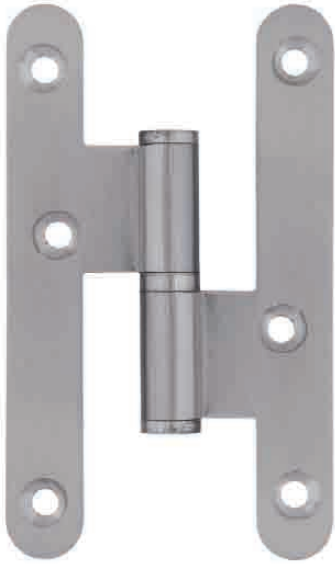

Pernio 3305/100 (Acero)

Código	Medidas	Acabados
08186	100x57x2,4 Dcha.	NS
08187	100x57x2,4 Izda.	NS
08188	100x57x2,4 Dcha.	LS
08189	100x57x2,4 Izda.	LS
03143	100x57x2,4 Dcha.	NS (Granel)
03144	100x57x2,4 Izda.	NS (Granel)

Pernio 3307/100 (Acero)

Código	Medidas	Acabados
08182	100x57x2,4 Dcha.	CS
08183	100x57x2,4 Izda.	CS
08184	100x57x2,4 Dcha.	LS
08185	100x57x2,4 Izda.	LS
10017	100x57x2,4 Dcha.	NE
10018	100x57x2,4 Izda.	NE