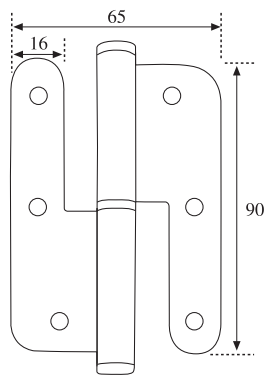

Bisagra Oculta 1029 Reg.

Código	Descripción	Acabado
10832	Bisagra Oculta Star1029	ZKNI

Puerta:
Alto: hasta 2100 mm
Ancho: hasta 850 mm

2 Bisagras 30 Kg.
3 Bisagras 40 Kg.

Capacidad

Puerta

altura hasta 2100 mm
ancho hasta 850 mm

Bisagra 1286 CR

Código	Descripción	Medidas
69878	1286 CR Inox Dcha	120x86x3,0
69879	1286 CR Inox Izda	120x86x3,0

BYP

Bisagra 1086 CR - 1086

Código	Descripción	Medidas
09918	1086 CR Inox 304 Dcha	100x86x3,0
09919	1086 CR Inox 304 Izda	100x86x3,0
64018	1086 CR Inox Dcha	100x86x3,0
64019	1086 CR Inox Izda	100x86x3,0
58689	1086 Inox Dcha	100x86x3,0
58690	1086 Inox Izda	100x86x3,0

INOX

BYP

Bisagra 9065 CR

Código	Descripción	Medidas
07699	9065 CR Inox Dcha	90x65x2,5
07700	9065 CR Inox Izda	90x65x2,5

INOX

BYP

Bisagra 8060 CR

Código	Descripción	Medidas
08624	8060 CR Inox Dcha	80x60x2,0
08617	8060 CR Inox Izda	80x60x2,0

INOX

BYP

Bisagra 1086 Elevadora

Código	Descripción	Medidas
08630	1086 ELEV Inox Dcha	100x86x3,0
08629	1086 ELEV Inox Izda	100x86x3,0

INOX

BYP

INOX

Pernio SS127030-CK2