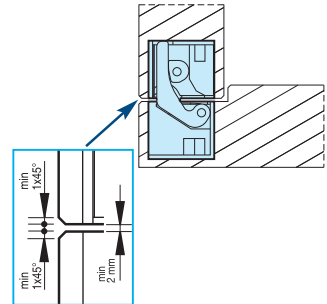

** 3 bisagras 30 kg

*** 3 bisagras 40 kg

Bisagra Oculta 1030 Reg.

Código	Descripción	Acabado
03485	Bisagra Oculta Star 1030	ZKNI

Puerta:
Alto: hasta 2100 mm
Ancho: hasta 850 mm

2 Bisagras 40 Kg.
3 Bisagras 60 Kg.