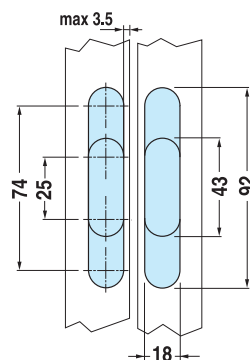

Bisagra Oculta Reg. 804/829 (especial armarios)

Código	Descripción	Acabado
05908	Bisagra Oculta Reg.804/829	ZKNI

2 Bisagras 15 Kg.
3 Bisagras 25 Kg.