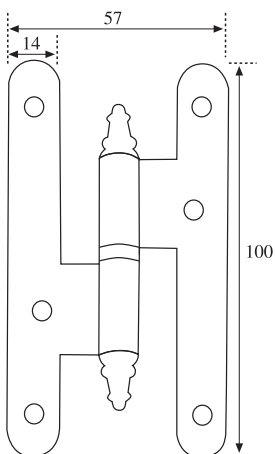

Pernio 305/100 (Aluminio)

Código	Medidas	Acabados
08031	100x57x2,8 Dcha.	ALDO
08030	100x57x2,8 Izda.	ALDO
05652	100x57x2,8 Dcha.	ALNS
05653	100x57x2,8 Izda.	ALNS
05646	100x57x2,8 Dcha.	ALNS (Granel)
05647	100x57x2,8 Izda.	ALNS (Granel)
05648	100x57x2,8 Dcha.	ALDO (Granel)
05649	100x57x2,8 Izda.	ALDO (Granel)

Pernio 307/100 (Aluminio)

Código	Medidas	Acabados
05654	100x57x2,8 Dcha.	ALDO
05655	100x57x2,8 Izda.	ALDO
05917	100x57x2,8 Dcha.	ALNE
05918	100x57x2,8 Izda.	ALNE
05650	100x57x2,8 Dcha.	ALDO (Granel)
05651	100x57x2,8 Izda.	ALDO (Granel)