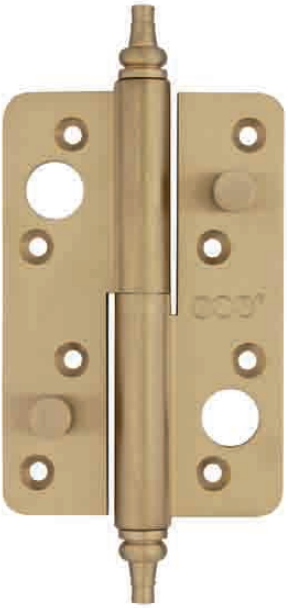

Bisagra 175-P

Código	Medidas	Acabados
02006	120x80x4 Dcha.	LS
02007	120x80x4 Izda.	LS
69466	120x80x4 Dcha.	AF
69467	120x80x4 Izda.	AF