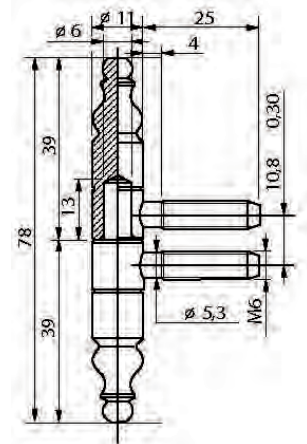

Ø 20 mm

Código	Medidas	Acabados	Tipo
02585	Ø 20	ZA	Hembra
02721	Ø 20	ZA	Macho

Anuba 495/ Ø 20 mm

Pernio Anuba 190 Ø 13mm

NI

Código	Medidas	Acabados	Tipo
57785	Ø 13	BR	Hembra
02724	Ø 13	BR	Macho
18212	Ø 13	HL	Hembra
02725	Ø 13	HL	Macho
53870	Ø 13	NE	Hembra
02726	Ø 13	NE	Macho
70565	Ø 13	NI	Hembra
02728	Ø 13	NI	Macho
02830	Ø 13	AF	Hembra
02831	Ø 13	AF	Macho

Anuba 190/ Ø 13 mm

Pernio Anuba 605 Ø 11mm

BR

Código	Medidas	Acabados	Tipo
57786	Ø 11	BR	Hembra
02736	Ø 11	BR	Macho
18209	Ø 11	HL	Hembra
02737	Ø 11	HL	Macho
53869	Ø 11	NE	Hembra
02738	Ø 11	NE	Macho
69504	Ø 11	AF	Hembra
02735	Ø 11	AF	Macho