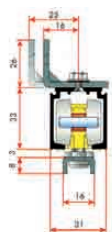

FLOAT 100 Smove Retraco

Código	Descripción
10245	Jgo. Accesorios FLOAT -100 Smove Retraco

Smove
Cierre Amortiguado

FLOAT 100 Retraco

Código	Descripción
10244	Jgo. Accesorios FLOAT -100 Retraco

Perfil Superior FLOAT 100 AL