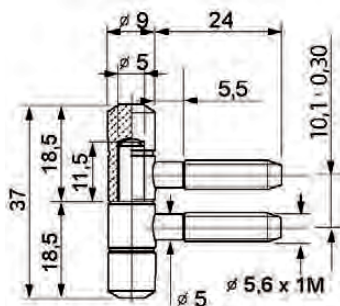

Anuba 535/ Ø 9 mm

Pernio Anuba 535 Ø 9mm

Código	Medidas	Acabados	Tipo
18205	Ø 9	HL	Hembra
02734	Ø 9	HL	Macho