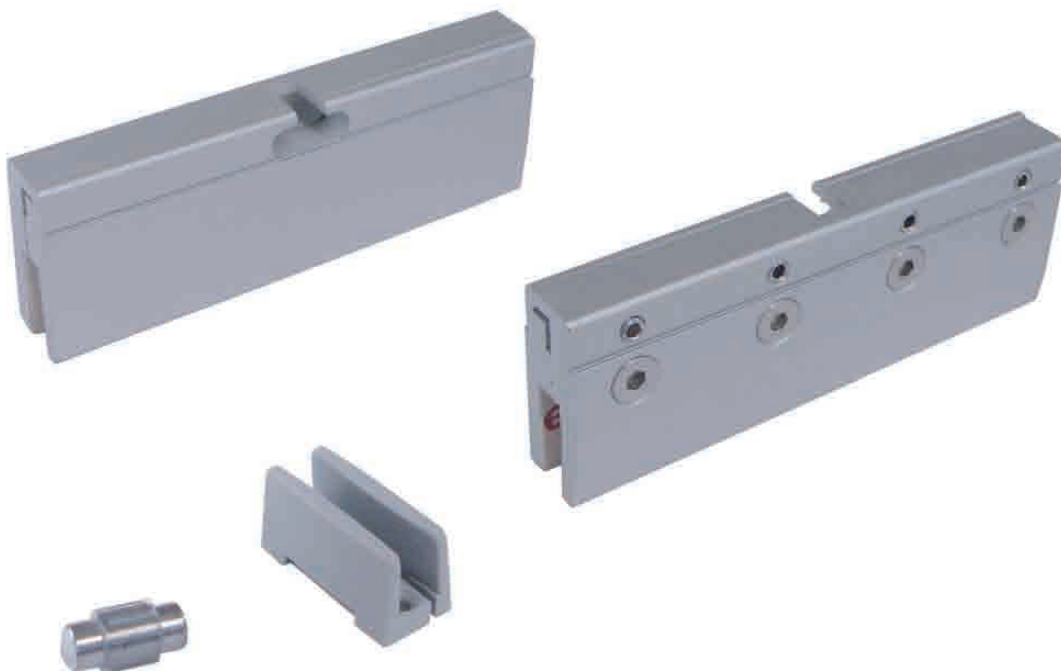

Juego Acc. Puerta Cristal

Código	Descripción	Acabado
05084	Jgo. Accesorio Puerta Cristal	Aluminio