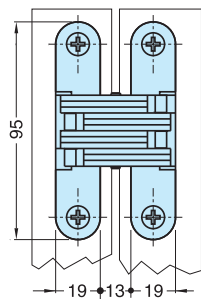

Bisagra Oculta

Código	Descripción	Acabado
08874	Bisagra Oculta 95x19x27	ZKNS

3 Bisagras 60 Kg.