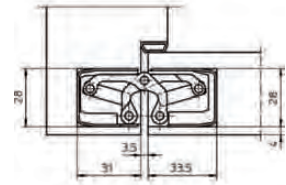

Taladro Cristal Templado

Cristal: 8 mm
4 suplementos

Cristal: 10 mm
2 suplementos

Bisagra Oculta TE340 3D

Código	Descripción	Acabado
10529	Bisagra TE340 3D	F1Plata

2 Bisagras 80 Kg.

Puerta:
Alto: hasta 2300 mm
Ancho: hasta 1000 mm