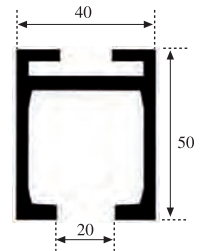

Código	Medidas	Acabado
02339	4 metros	Aluminio

FLOAT 160 Retrac

Código	Descripción
10904	Jgo. Acce. Float 160 Retrac

**Soporte Pared
FLOAT 160**

Código	U/C	C/E
10905	1	200

**Perfil Superior
FLOAT 160**

Código	Medidas	Acabado
02337	4 metros	Aluminio