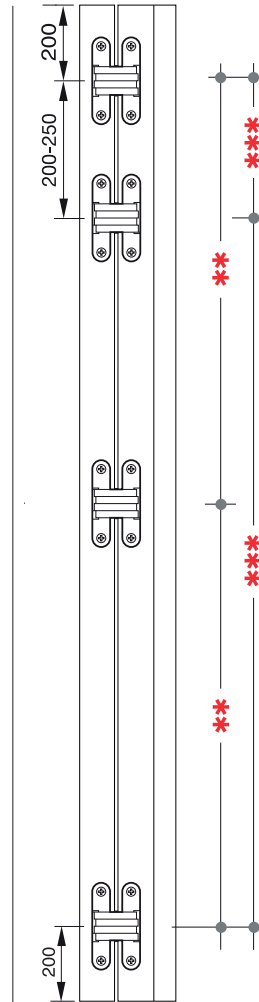

Bisagra Oculta 1029 Reg.

Código	Descripción	Acabado
10832	Bisagra Oculta Star1029	ZKNI

Puerta:
Alto: hasta 2100 mm
Ancho: hasta 850 mm

2 Bisagras 30 Kg.
3 Bisagras 40 Kg.

Capacidad

Puerta

altura hasta 2100 mm
ancho hasta 850 mm

** 3 bisagras 30 kg

*** 3 bisagras 40 kg

Bisagra Oculta 1030 Reg.

Código	Descripción	Acabado
03485	Bisagra Oculta Star 1030	ZKNI

Puerta:
Alto: hasta 2100 mm
Ancho: hasta 850 mm

2 Bisagras 40 Kg.
3 Bisagras 60 Kg.