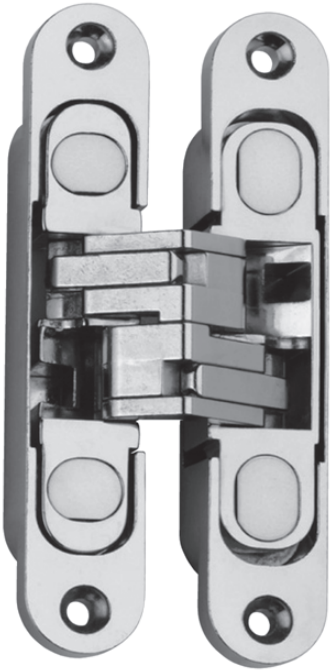

Bisagra Oculta 1030 Reg.