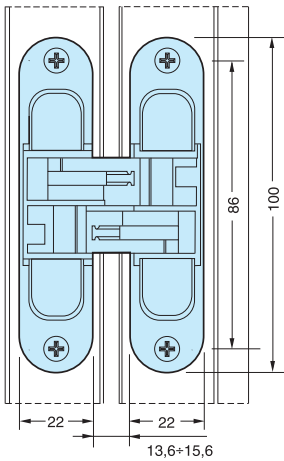

Bisagra Oculta 1029 Reg.

Código	Descripción	Acabado
10832	Bisagra Oculta Star1029	ZKNI

Puerta:
Alto: hasta 2100 mm
Ancho: hasta 850 mm

2 Bisagras 30 Kg.
3 Bisagras 40 Kg.

Capacidad

Puerta

altura hasta 2100 mm
ancho hasta 850 mm