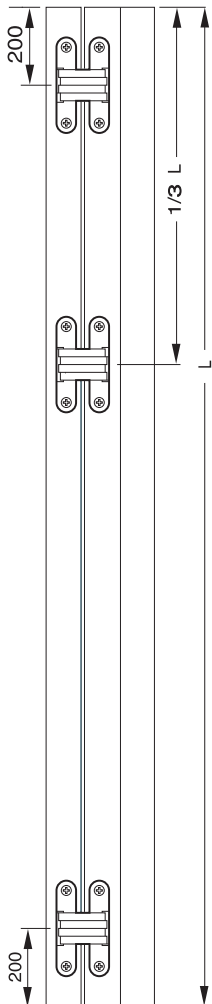

** 3 bisagras 30 kg

*** 3 bisagras 40 kg

Bisagra Oculta 1030 Reg.

Código	Descripción	Acabado
03485	Bisagra Oculta Star 1030	ZKNI

Puerta:
Alto: hasta 2100 mm
Ancho: hasta 850 mm

2 Bisagras 40 Kg.
3 Bisagras 60 Kg.

Capacidad
Puerta
altura hasta 2100 mm
ancho hasta 850 mm
2 bisagras 40 kg
3 bisagras 60 kg

Bisagra Reg. Stars 1080 Vidrio

Código	Descripción	Acabado
03149	Bisagra Reg. Stars 1080 Vidrio	ZKNI

2 Bisagras 40 Kg.
3 Bisagras 60 Kg.

Taladro Cristal Templado

Cristal: 8 mm
4 suplementos

Cristal: 10 mm
2 suplementos

Bisagra Oculta TE340 3D

Código	Descripción	Acabado
10529	Bisagra TE340 3D	F1Plata

2 Bisagras 80 Kg.

Puerta:
Alto: hasta 2300 mm
Ancho: hasta 1000 mm

2 Bisagras 40 Kg.
3 Bisagras 60 Kg.

Puerta:
Alto: hasta 2100 mm
Ancho: hasta 850 mm

INOX

Puerta ▲
Marco ■

**Bisagra Oculta
(especial armarios)**

Código	Descripción	Acabado
00055	Bisagra Oculta 60x13x18	ZKNS