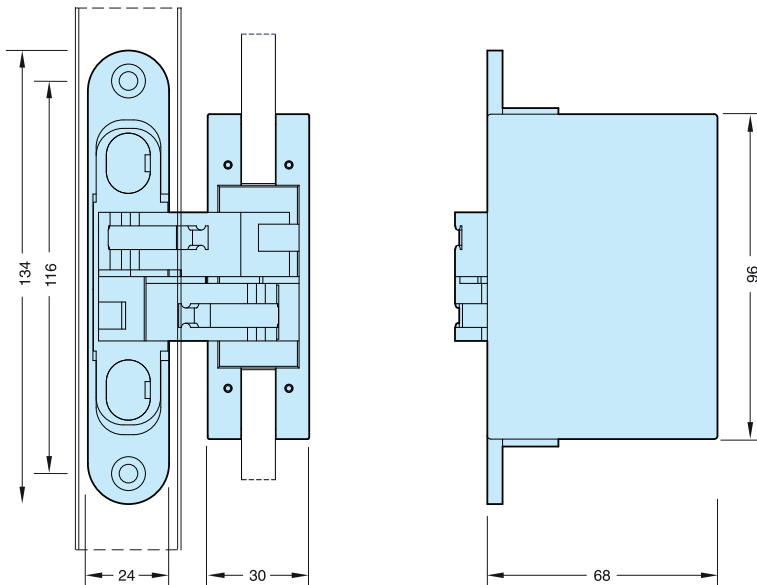

Bisagra Oculta 1029 Reg.

Código	Descripción	Acabado
10832	Bisagra Oculta Star1029	ZKNI

Puerta:
Alto: hasta 2100 mm
Ancho: hasta 850 mm

2 Bisagras 30 Kg.
3 Bisagras 40 Kg.

Capacidad

Puerta

altura hasta 2100 mm
ancho hasta 850 mm

** 3 bisagras 30 kg

*** 3 bisagras 40 kg

Bisagra Oculta 1030 Reg.

Código	Descripción	Acabado
03485	Bisagra Oculta Star 1030	ZKNI

Puerta:
Alto: hasta 2100 mm
Ancho: hasta 850 mm

2 Bisagras 40 Kg.
3 Bisagras 60 Kg.

Capacidad
Puerta
altura hasta 2100 mm
ancho hasta 850 mm
2 bisagras 40 kg
3 bisagras 60 kg

Bisagra Reg. Stars 1080 Vidrio

Código	Descripción	Acabado
03149	Bisagra Reg. Stars 1080 Vidrio	ZKNI

2 Bisagras 40 Kg.
3 Bisagras 60 Kg.