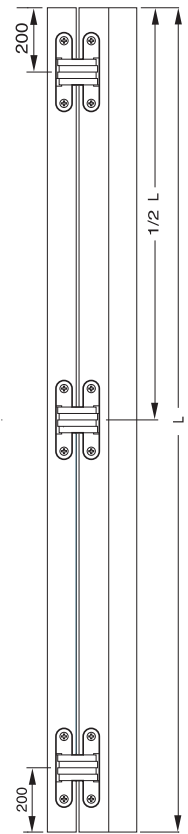

** 3 bisagras 30 kg

*** 3 bisagras 40 kg

Bisagra Oculta 1030 Reg.

Código	Descripción	Acabado
03485	Bisagra Oculta Star 1030	ZKNI

Puerta:
Alto: hasta 2100 mm
Ancho: hasta 850 mm

2 Bisagras 40 Kg.
3 Bisagras 60 Kg.

Capacidad
Puerta
altura hasta 2100 mm
ancho hasta 850 mm
2 bisagras 40 kg
3 bisagras 60 kg

Bisagra Reg. Stars 1080 Vidrio

Código	Descripción	Acabado
03149	Bisagra Reg. Stars 1080 Vidrio	ZKNI

2 Bisagras 40 Kg.
3 Bisagras 60 Kg.

2 Bisagras 40 Kg.
3 Bisagras 60 Kg.

Puerta:
Alto: hasta 2100 mm
Ancho: hasta 850 mm

INOX

Puerta ▲
Marco ■

**Bisagra Oculta
(especial armarios)**

Código	Descripción	Acabado
00055	Bisagra Oculta 60x13x18	ZKNS

3 Bisagras 30 Kg.

Bisagra Oculta

Código	Descripción	Acabado
08874	Bisagra Oculta 95x19x27	ZKNS

3 Bisagras 60 Kg.

Bisagra Pivotante C117

Código	Descripción	Acabado
05688	Bisagra Pivotante C117	Inox

Bisagra Pivotante