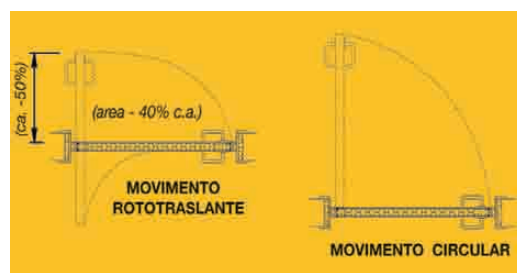

Código	Descripción
08596	Barra Wood TE 2030
08597	Barra Wood TE 2110

Código	Descripción
08592	Jgo. Accesorios Wood TE 725 PL
08593	Jgo. Accesorios Wood TE 825 PL
08594	Jgo. Accesorios Wood TE 925 PL
08595	Jgo. Accesorios Wood TE 1025 PL

Código	Descripción
08674	Cerradura Mediana Evolution F18 Yale