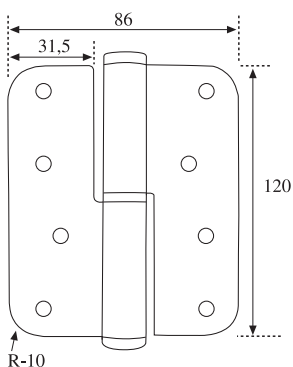

Código	Medidas	U/C	C/E
10246	-	1	200

Juego Accesorios

Código	Descripción
08734	Jgo. Accesosios BYP 80 Kg.

Perfil Superior 80 Aluminio

Código	Medidas	Acabado
09087	1,5 metro	Aluminio
09088	2 metros	Aluminio
09089	3 metros	Aluminio
09090	4 metros	Aluminio
08717	6 metros	Aluminio

Juego Acc. Puerta Cristal

Código	Descripción	Acabado
05084	Jgo. Accesorio Puerta Cristal	Aluminio

Pernio 305 Inox.

Código	Descripción	Medidas
08026	305/100 Inox 304 Dcha	100x57x2
08027	305/100 Inox 304 Izda	100x57x2
06900	305/100 Inox Dcha	100x57x2
06901	305/100 Inox Izda	100x57x2
04994	305/100 Inox Dcha	100x57x2 (Granel)
04995	305/100 Inox Izda	100x57x2 (Granel)

INOX

BYP

Bisagra 1286 CRC

Código	Descripción	Medidas
01900	1286 CRC Inox 304 Dcha	120x86x3,0
01901	1286 CRC Inox 304 Izda	120x86x3,0

INOX

CRC

BYP

Bisagra 1086 CRC