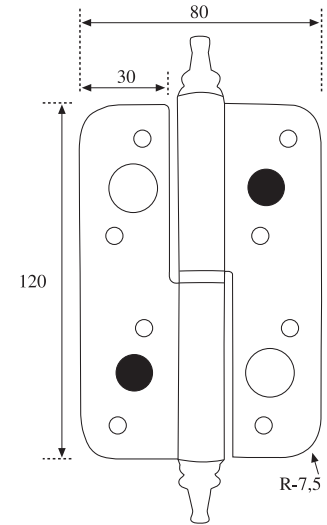

A - 2030 mm
B - 40 mm
C - 45 mm

Bisagra 175-P

Código	Medidas	Acabados
02006	120x80x4 Dcha.	LS
02007	120x80x4 Izda.	LS
69466	120x80x4 Dcha.	AF
69467	120x80x4 Izda.	AF

Bisagra 176-P

Código	Medidas	Acabados
63635	120x80x4 Dcha.	LS
63636	120x80x4 Izda.	LS