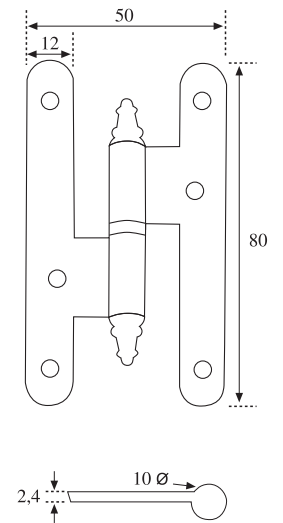

Pernio 307/80 (Latón)

Código	Medidas	Acabados
02012	80x50x2,4 Dcha.	LS
02013	80x50x2,4 Izda.	LS
67580	80x50x2,4 Dcha.	LP
67581	80x50x2,4 Izda.	LP
70200	80x50x2,4 Dcha.	AF
70201	80x50x2,4 Izda.	AF
70500	80x50x2,4 Dcha.	CS
70501	80x50x2,4 Izda.	CS