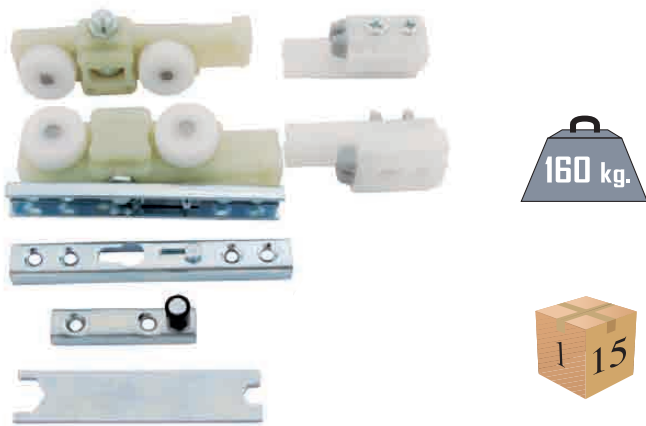

FLOAT 160 Retrac

Código	Descripción
10904	Jgo. Acce. Float 160 Retrac