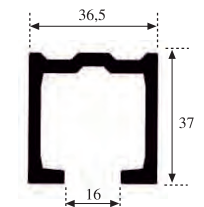

Código	Medidas	Acabado
02339	4 metros	Aluminio

FLOAT 160 Retrac

Código	Descripción
10904	Jgo. Acce. Float 160 Retrac

**Soporte Pared
FLOAT 160**

Código	U/C	C/E
10905	1	200

**Perfil Superior
FLOAT 160**

Código	Medidas	Acabado
02337	4 metros	Aluminio