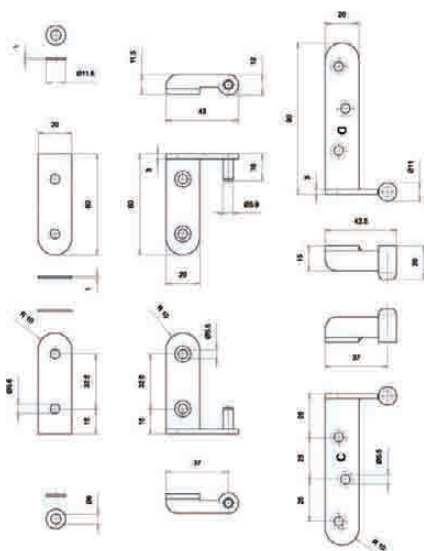

2 Bisagras 40 Kg.
3 Bisagras 60 Kg.

Puerta:
Alto: hasta 2100 mm
Ancho: hasta 850 mm

INOX

Puerta ▲
Marco ■

**Bisagra Oculta
(especial armarios)**

Código	Descripción	Acabado
00055	Bisagra Oculta 60x13x18	ZKNS

3 Bisagras 30 Kg.

Bisagra Oculta

Código	Descripción	Acabado
08874	Bisagra Oculta 95x19x27	ZKNS

3 Bisagras 60 Kg.

Bisagra Pivotante C117

Código	Descripción	Acabado
05688	Bisagra Pivotante C117	Inox

Bisagra Pivotante