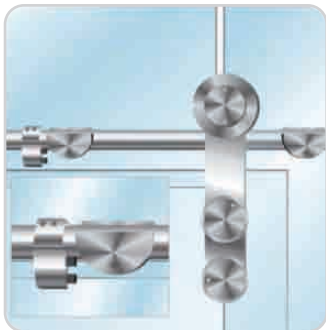

Jgo. Acc. P/Vidrio

Código	Descripción	Acabado
08922	Jgo. Acc. P/Vidrio	INOX