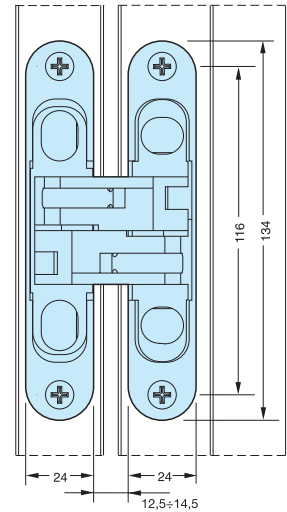

Bisagra Oculta 1029 Reg.

Código	Descripción	Acabado
10832	Bisagra Oculta Star1029	ZKNI

Puerta:
Alto: hasta 2100 mm
Ancho: hasta 850 mm

2 Bisagras 30 Kg.
3 Bisagras 40 Kg.

Capacidad

Puerta

altura hasta 2100 mm
ancho hasta 850 mm

** 3 bisagras 30 kg

*** 3 bisagras 40 kg

Bisagra Oculta 1030 Reg.

Código	Descripción	Acabado
03485	Bisagra Oculta Star 1030	ZKNI

Puerta:
Alto: hasta 2100 mm
Ancho: hasta 850 mm

2 Bisagras 40 Kg.
3 Bisagras 60 Kg.

Capacidad
Puerta
altura hasta 2100 mm
ancho hasta 850 mm
2 bisagras 40 kg
3 bisagras 60 kg

Bisagra Reg. Stars 1080 Vidrio

Código	Descripción	Acabado
03149	Bisagra Reg. Stars 1080 Vidrio	ZKNI

2 Bisagras 40 Kg.
3 Bisagras 60 Kg.