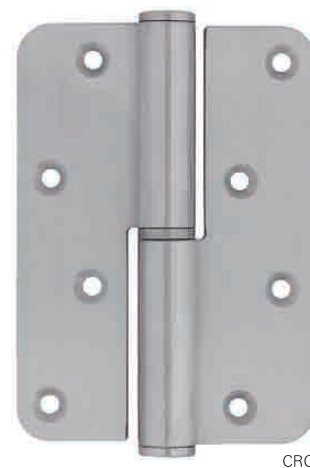

INOX

BYP

Bisagra 1286 CRC

Código	Descripción	Medidas
01900	1286 CRC Inox 304 Dcha	120x86x3,0
01901	1286 CRC Inox 304 Izda	120x86x3,0

INOX

CRC

BYP

Bisagra 1086 CRC

Código	Descripción	Medidas
70652	1086 CRC Inox 304 Dcha	100x86x3,0
70653	1086 CRC Inox 304 Izda	100x86x3,0
06709	1086 CRC Inox Dcha	100x86x3,0
06710	1086 CRC Inox Izda	100x86x3,0

INOX

CRC

BYP

CRC

INOX

Bisagra 1065 CRC - 1065