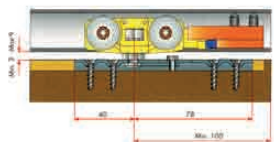

FLOAT 100 Smove Retraco

Código	Descripción
10245	Jgo. Accesorios FLOAT -100 Smove Retraco

Smove
Cierre Amortiguado

FLOAT 100 Retraco

Código	Descripción
10244	Jgo. Accesorios FLOAT -100 Retraco

Perfil Superior FLOAT 100 AL