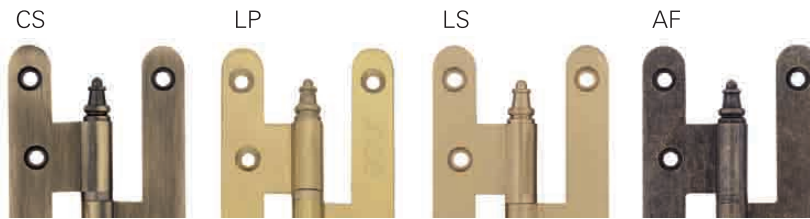

Pernio 305/80 (Latón)

Código	Medidas	Acabados
69883	80x50x2,4 Dcha.	NS
69884	80x50x2,4 Izda.	NS
02014	80x50x2,4 Dcha.	LS
02015	80x50x2,4 Izda.	LS

Pernio 307/100 (Latón)

Código	Medidas	Acabados
02000	100x57x2,4 Dcha.	LS
02001	100x57x2,4 Izda.	LS
02002	100x57x2,4 Dcha.	LP
02003	100x57x2,4 Izda.	LP
69162	100x57x2,4 Dcha.	AF
69163	100x57x2,4 Izda.	AF
70498	100x57x2,4 Dcha.	CS
70499	100x57x2,4 Izda.	CS