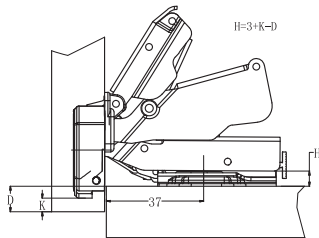

Bisagra CLIP CAM B Codo 165° NI

10713

Bisagra CLIP CAM B Codo 165° P10 NI

10715