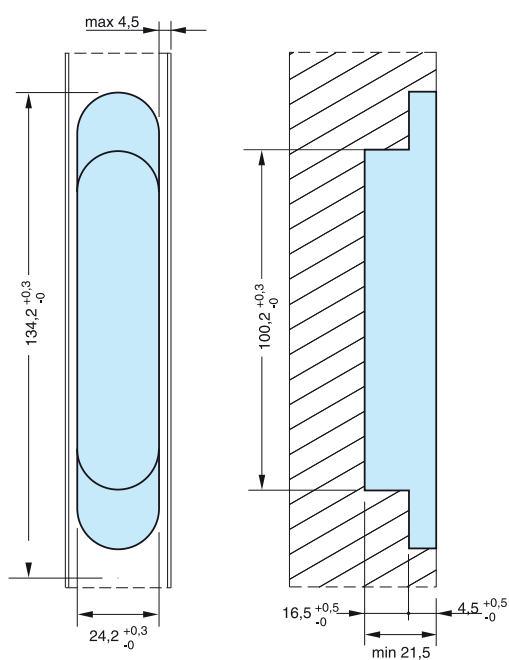

Capacidad
Puerta
altura hasta 2100 mm
ancho hasta 850 mm
2 bisagras 40 kg
3 bisagras 60 kg

Bisagra Reg. Stars 1080 Vidrio

Código	Descripción	Acabado
03149	Bisagra Reg. Stars 1080 Vidrio	ZKNI

2 Bisagras 40 Kg.
3 Bisagras 60 Kg.

Taladro Cristal Templado

Cristal: 8 mm
4 suplementos

Cristal: 10 mm
2 suplementos

Bisagra Oculta TE340 3D

Código	Descripción	Acabado
10529	Bisagra TE340 3D	F1Plata

2 Bisagras 80 Kg.

Puerta:
Alto: hasta 2300 mm
Ancho: hasta 1000 mm