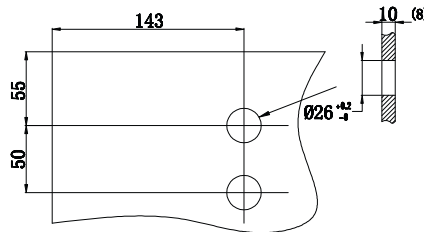

Jgo. Acc. P/Vidrio

Código	Descripción	Acabado
08922	Jgo. Acc. P/Vidrio	INOX