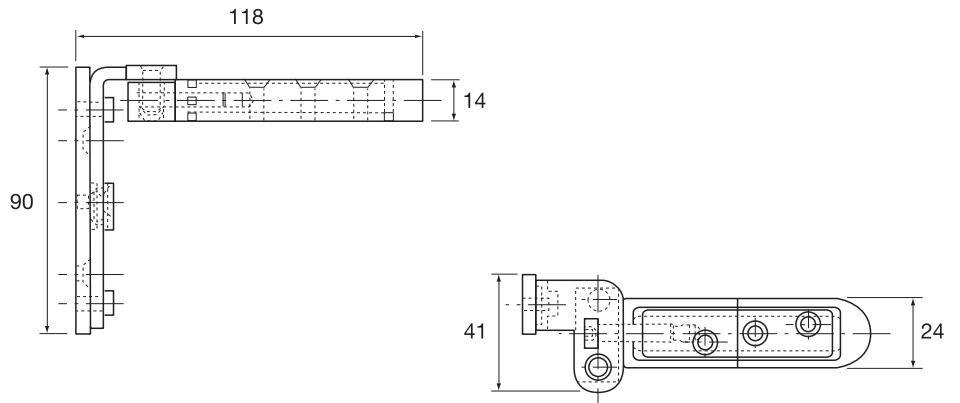

Juego Bisagras Pivotantes Oculta

Código	Descripción	Acabado
05568	Jgo. Bisagra Pivotante Oculta 70 Kg. (X2)	Acero Cincado

Para puertas enrasadas
Carga admisible por par de bisagras 70 Kg.
Regulable en profundidad +/- 1,5 mm. y lateralmente +/- 3 mm.