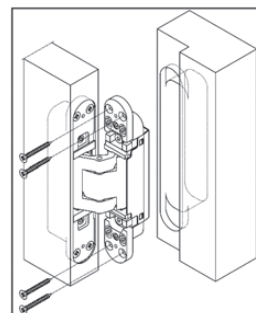

Taladro Cristal Templado

Cristal: 8 mm
4 suplementos

Cristal: 10 mm
2 suplementos

Bisagra Oculta TE340 3D

Código	Descripción	Acabado
10529	Bisagra TE340 3D	F1Plata

2 Bisagras 80 Kg.

Puerta:
Alto: hasta 2300 mm
Ancho: hasta 1000 mm