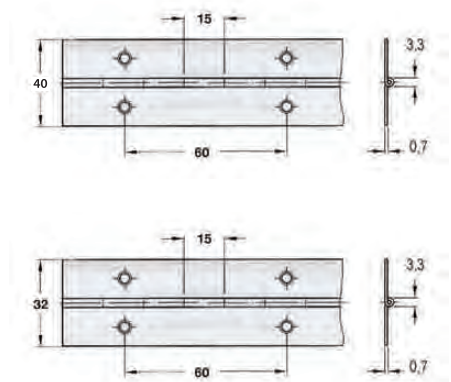

Juego Caperuzas CR Ø 13mm

Código	Medidas	Acabados	Material
53147	Ø 13	LP	Latón
60664	Ø 13	AF	Latón

Bisagra Plano

Código	Medidas	Acabados	Embalaje
07300	32 mm.	HL	50 m.
07301	40 mm.	HL	50 m.
56194	32 mm. Tira 3,5 m.	HL	7 Tiras
07272	32 mm.	HN	50 m.
07273	40 mm.	HN	50 m.