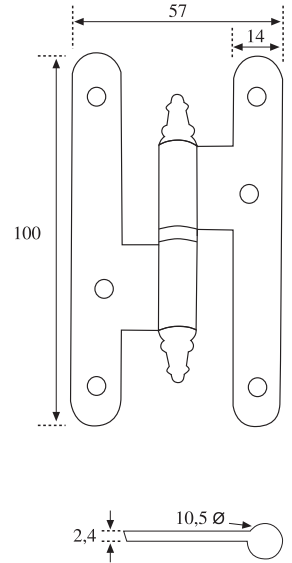

Código	Medidas	U/C	C/E
10246	-	1	200

Juego Accesorios

Código	Descripción
08734	Jgo. Accesosios BYP 80 Kg.

Perfil Superior 80 Aluminio

Código	Medidas	Acabado
09087	1,5 metro	Aluminio
09088	2 metros	Aluminio
09089	3 metros	Aluminio
09090	4 metros	Aluminio
08717	6 metros	Aluminio

A - 2030 mm
B - 40 mm
C - 45 mm

Bisagra 175-P

Código	Medidas	Acabados
02006	120x80x4 Dcha.	LS
02007	120x80x4 Izda.	LS
69466	120x80x4 Dcha.	AF
69467	120x80x4 Izda.	AF

Bisagra 176-P

Código	Medidas	Acabados
63635	120x80x4 Dcha.	LS
63636	120x80x4 Izda.	LS

Pernio 305/80 (Latón)

Código	Medidas	Acabados
69883	80x50x2,4 Dcha.	NS
69884	80x50x2,4 Izda.	NS
02014	80x50x2,4 Dcha.	LS
02015	80x50x2,4 Izda.	LS

Pernio 307/100 (Latón)

Código	Medidas	Acabados
02000	100x57x2,4 Dcha.	LS
02001	100x57x2,4 Izda.	LS
02002	100x57x2,4 Dcha.	LP
02003	100x57x2,4 Izda.	LP
69162	100x57x2,4 Dcha.	AF
69163	100x57x2,4 Izda.	AF
70498	100x57x2,4 Dcha.	CS
70499	100x57x2,4 Izda.	CS

Pernio 307/80 (Latón)

Código	Medidas	Acabados
02012	80x50x2,4 Dcha.	LS
02013	80x50x2,4 Izda.	LS
67580	80x50x2,4 Dcha.	LP
67581	80x50x2,4 Izda.	LP
70200	80x50x2,4 Dcha.	AF
70201	80x50x2,4 Izda.	AF
70500	80x50x2,4 Dcha.	CS
70501	80x50x2,4 Izda.	CS