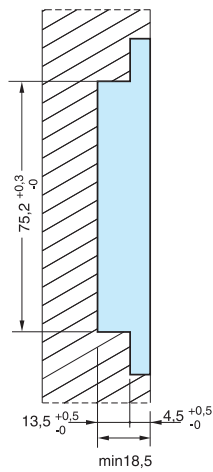

Bisagra Oculta 1029 Reg.

Código	Descripción	Acabado
10832	Bisagra Oculta Star1029	ZKNI

Puerta:
Alto: hasta 2100 mm
Ancho: hasta 850 mm

2 Bisagras 30 Kg.
3 Bisagras 40 Kg.

Capacidad

Puerta

altura hasta 2100 mm
ancho hasta 850 mm