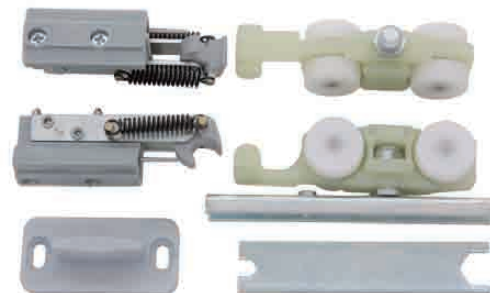

Código	Medidas	Acabado
02339	4 metros	Aluminio

FLOAT 160 Retrac

Código	Descripción
10904	Jgo. Acce. Float 160 Retrac

**Soporte Pared
FLOAT 160**

Código	U/C	C/E
10905	1	200

**Perfil Superior
FLOAT 160**

Código	Medidas	Acabado
02337	4 metros	Aluminio

FLOAT 100 Smove Retraco

Código	Descripción
10245	Jgo. Accesorios FLOAT -100 Smove Retraco

Smove
Cierre Amortiguado

FLOAT 100 Retraco

Código	Descripción
10244	Jgo. Accesorios FLOAT -100 Retraco

Perfil Superior FLOAT 100 AL