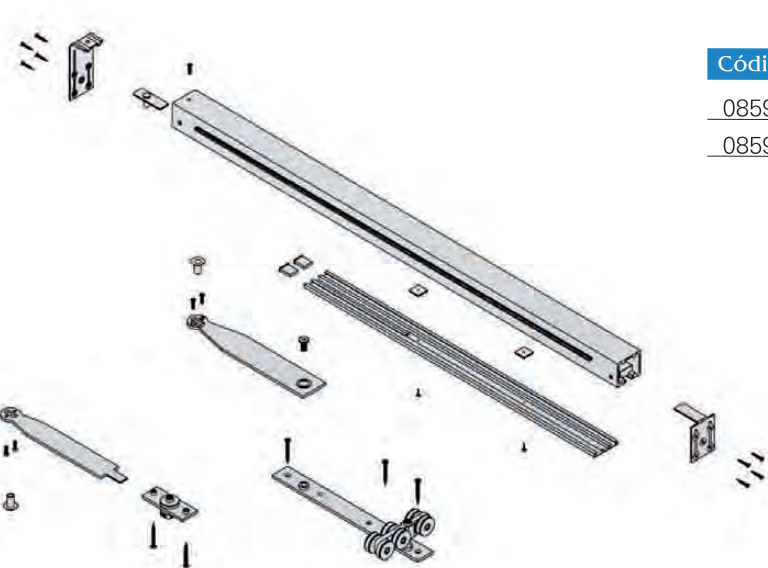

La posibilidad de apertura hacia ambos lados permite entrar o salir de la habitación siempre empujando la puerta.

Código	Descripción
08596	Barra Wood TE 2030
08597	Barra Wood TE 2110

Código	Descripción
08592	Jgo. Accesorios Wood TE 725 PL
08593	Jgo. Accesorios Wood TE 825 PL
08594	Jgo. Accesorios Wood TE 925 PL
08595	Jgo. Accesorios Wood TE 1025 PL