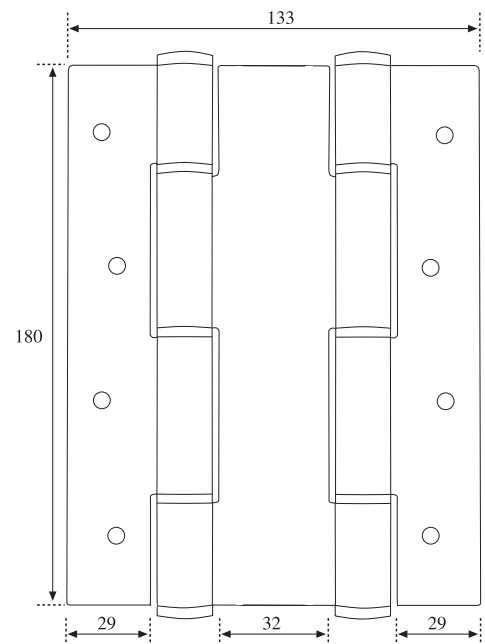

Código	Medidas	U/C	C/E
10246	-	1	200

Juego Accesorios

Código	Descripción
08734	Jgo. Accesosios BYP 80 Kg.

Perfil Superior 80 Aluminio

Código	Medidas	Acabado
09087	1,5 metro	Aluminio
09088	2 metros	Aluminio
09089	3 metros	Aluminio
09090	4 metros	Aluminio
08717	6 metros	Aluminio

BYP

INOX

Bisagra S/Acción

Código	Medidas	Acabados
06084	180x80x4	Inox Sat AISI 304

Bisagra D/Acción

INOX

Código	Medidas	Acabados
70497	180x133x4	Inox Sat AISI 304

Pernio Anuba S/R Reg. 495

Ø 14 mm

Código	Medidas	Acabados	Tipo
60084	Ø 14	ZA	Hembra
02729	Ø 14	ZA	Macho
03382	Ø 14	ZP	Hembra
03381	Ø 14	ZP	Macho
03384	Ø 14	NE	Hembra
03383	Ø 14	NE	Macho

Anuba 495/ Ø 14 mm

Pernio Anuba S/R Reg. 495