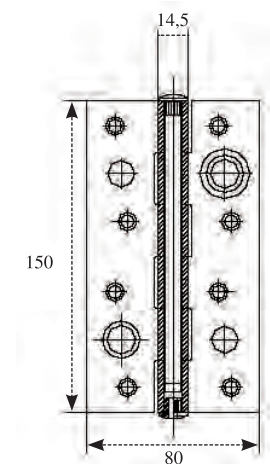

Bisagra Seguridad 905

Código	Medidas	Acabados
01888	150x80x3	CS
62276	150x80x3	ORO
59569	150x80x3	NE