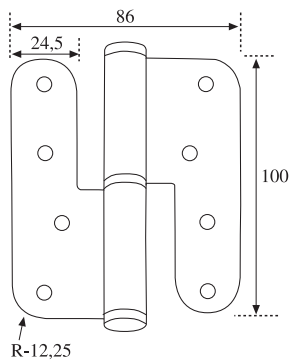

Bisagra Oculta 1029 Reg.

Código	Descripción	Acabado
10832	Bisagra Oculta Star1029	ZKNI

Puerta:
Alto: hasta 2100 mm
Ancho: hasta 850 mm

2 Bisagras 30 Kg.
3 Bisagras 40 Kg.

Capacidad

Puerta

altura hasta 2100 mm
ancho hasta 850 mm

BYP

CRC

INOX

Bisagra 7050 CRC - 7050

Código	Descripción	Medidas
08616	7050 CRC Inox Dcha	70x50x2,0
08614	7050 CRC Inox Izda	70x50x2,0
03737	7050 Inox Dcha	70x50x2,0
03738	7050 Inox Izda	70x50x2,0

BYP

CR

INOX

Bisagra 1286 CR

Código	Descripción	Medidas
69878	1286 CR Inox Dcha	120x86x3,0
69879	1286 CR Inox Izda	120x86x3,0

BYP

Bisagra 1086 CR - 1086

Código	Descripción	Medidas
09918	1086 CR Inox 304 Dcha	100x86x3,0
09919	1086 CR Inox 304 Izda	100x86x3,0
64018	1086 CR Inox Dcha	100x86x3,0
64019	1086 CR Inox Izda	100x86x3,0
58689	1086 Inox Dcha	100x86x3,0
58690	1086 Inox Izda	100x86x3,0