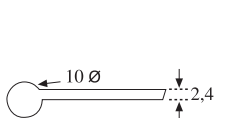

Pernio 305/80 (Latón)

Código	Medidas	Acabados
69883	80x50x2,4 Dcha.	NS
69884	80x50x2,4 Izda.	NS
02014	80x50x2,4 Dcha.	LS
02015	80x50x2,4 Izda.	LS