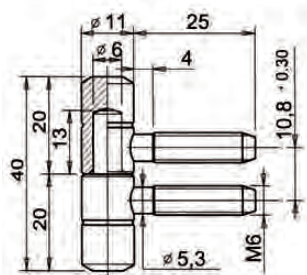

Pernio Anuba 055 Ø 13mm

Anuba 055/ Ø 13 mm

Código	Medidas	Acabados	Tipo
18207	Ø 13	HL	Hembra
02722	Ø 13	HL	Macho
02807	Ø 13	NS	Hembra
02808	Ø 13	NS	Macho
02586	Ø 13	ZNE	Hembra
02720	Ø 13	ZNE	Macho

Pernio Anuba 535 Ø 11mm