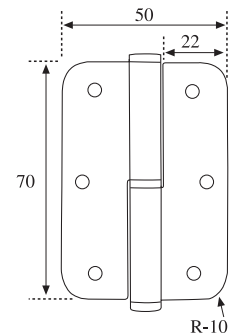

BYP

CRC

INOX

Bisagra 7050 CRC - 7050

Código	Descripción	Medidas
08616	7050 CRC Inox Dcha	70x50x2,0
08614	7050 CRC Inox Izda	70x50x2,0
03737	7050 Inox Dcha	70x50x2,0
03738	7050 Inox Izda	70x50x2,0

BYP

CR

INOX

Bisagra 1286 CR

Código	Descripción	Medidas
69878	1286 CR Inox Dcha	120x86x3,0
69879	1286 CR Inox Izda	120x86x3,0

BYP

Bisagra 1086 CR - 1086

Código	Descripción	Medidas
09918	1086 CR Inox 304 Dcha	100x86x3,0
09919	1086 CR Inox 304 Izda	100x86x3,0
64018	1086 CR Inox Dcha	100x86x3,0
64019	1086 CR Inox Izda	100x86x3,0
58689	1086 Inox Dcha	100x86x3,0
58690	1086 Inox Izda	100x86x3,0