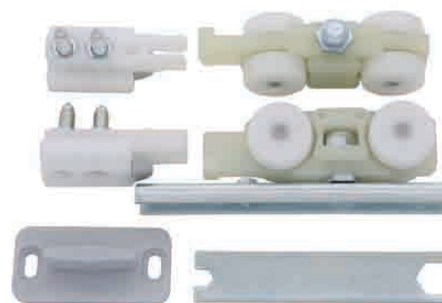

FLOAT 100 Smove Retraco

Código	Descripción
10245	Jgo. Accesorios FLOAT -100 Smove Retraco

Smove
Cierre Amortiguado

FLOAT 100 Retraco

Código	Descripción
10244	Jgo. Accesorios FLOAT -100 Retraco

Perfil Superior FLOAT 100 AL