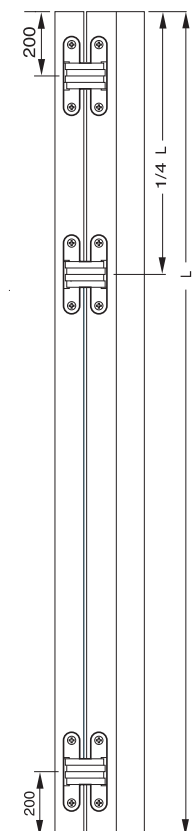

Capacidad
Puerta
altura hasta 2100 mm
ancho hasta 850 mm
2 bisagras 40 kg
3 bisagras 60 kg

Bisagra Reg. Stars 1080 Vidrio

Código	Descripción	Acabado
03149	Bisagra Reg. Stars 1080 Vidrio	ZKNI

2 Bisagras 40 Kg.
3 Bisagras 60 Kg.

Taladro Cristal Templado

Cristal: 8 mm
4 suplementos

Cristal: 10 mm
2 suplementos

Bisagra Oculta TE340 3D

Código	Descripción	Acabado
10529	Bisagra TE340 3D	F1Plata

2 Bisagras 80 Kg.

Puerta:
Alto: hasta 2300 mm
Ancho: hasta 1000 mm

Bisagra Oculta Reg. 804/829 (especial armarios)

Código	Descripción	Acabado
05908	Bisagra Oculta Reg.804/829	ZKNI

2 Bisagras 15 Kg.
3 Bisagras 25 Kg.

Bisagra Oculta 2010

Código	Descripción	Acabado
59174	Bisagra Oculta 2010 Inox	A Inox

2 Bisagras 40 Kg.
3 Bisagras 60 Kg.

Puerta:
Alto: hasta 2100 mm
Ancho: hasta 850 mm

INOX

Puerta ▲
Marco ■

**Bisagra Oculta
(especial armarios)**

Código	Descripción	Acabado
00055	Bisagra Oculta 60x13x18	ZKNS