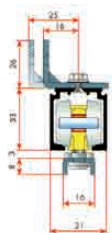

FLOAT 100 Smove Retraco

Código	Descripción
10245	Jgo. Accesorios FLOAT -100 Smove Retraco

Smove
Cierre Amortiguado

FLOAT 100 Retraco

Código	Descripción
10244	Jgo. Accesorios FLOAT -100 Retraco

Perfil Superior FLOAT 100 AL