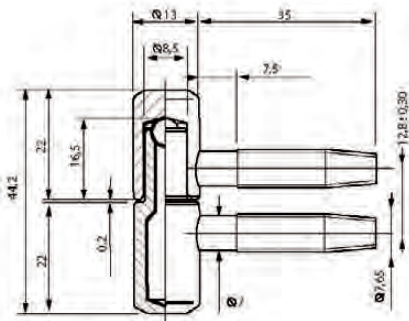

Pernio Anuba 055 Ø 13mm

Anuba 055/ Ø 13 mm

Código	Medidas	Acabados	Tipo
18207	Ø 13	HL	Hembra
02722	Ø 13	HL	Macho
02807	Ø 13	NS	Hembra
02808	Ø 13	NS	Macho
02586	Ø 13	ZNE	Hembra
02720	Ø 13	ZNE	Macho