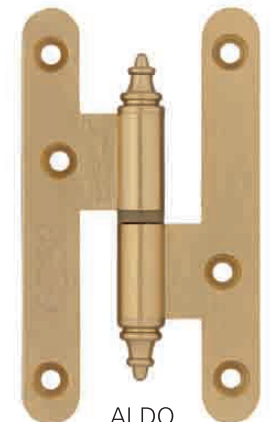

Pernio 305/100 (Aluminio)

Código	Medidas	Acabados
08031	100x57x2,8 Dcha.	ALDO
08030	100x57x2,8 Izda.	ALDO
05652	100x57x2,8 Dcha.	ALNS
05653	100x57x2,8 Izda.	ALNS
05646	100x57x2,8 Dcha.	ALNS (Granel)
05647	100x57x2,8 Izda.	ALNS (Granel)
05648	100x57x2,8 Dcha.	ALDO (Granel)
05649	100x57x2,8 Izda.	ALDO (Granel)

Pernio 307/100 (Aluminio)

Código	Medidas	Acabados
05654	100x57x2,8 Dcha.	ALDO
05655	100x57x2,8 Izda.	ALDO
05917	100x57x2,8 Dcha.	ALNE
05918	100x57x2,8 Izda.	ALNE
05650	100x57x2,8 Dcha.	ALDO (Granel)
05651	100x57x2,8 Izda.	ALDO (Granel)

ALDO