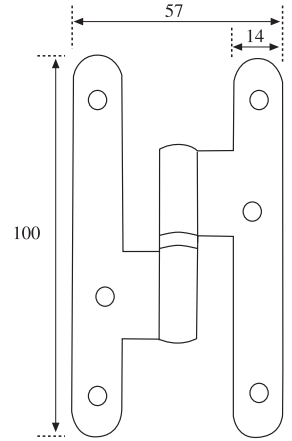

Pernio 3305/100 (Acero)

Código	Medidas	Acabados
08186	100x57x2,4 Dcha.	NS
08187	100x57x2,4 Izda.	NS
08188	100x57x2,4 Dcha.	LS
08189	100x57x2,4 Izda.	LS
03143	100x57x2,4 Dcha.	NS (Granel)
03144	100x57x2,4 Izda.	NS (Granel)