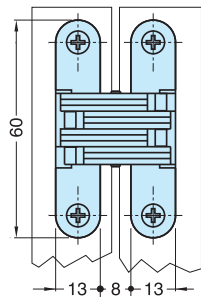

**Bisagra Oculta
(especial armarios)**

Código	Descripción	Acabado
00055	Bisagra Oculta 60x13x18	ZKNS

3 Bisagras 30 Kg.