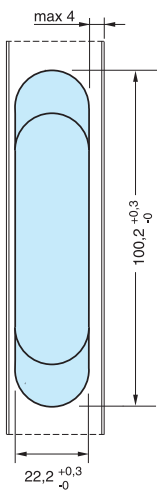

Bisagras y Pernios

Ocultas - Pivotantes - Seguridad - Doble Acción - Muebles - Cazoleta - Pernios de Paso - Anubas - Pernios y Bisagras Inox.

Bisagra Oculta	01
Bisagra Pivotante	07
Sistemas Puerta Corredera	10
Bisagra y Pernios Inox.	17
Bisagra Seguridad	21
Pernio de Paso	25
Bisagra Simple/Doble Acción	29
Pernio Anuba	31
Bisagra Mueble	35
Bisagra de Cazoleta	40

Bisagra Oculta 1029 Reg.

Código	Descripción	Acabado
10832	Bisagra Oculta Star1029	ZKNI

Puerta:
Alto: hasta 2100 mm
Ancho: hasta 850 mm

2 Bisagras 30 Kg.
3 Bisagras 40 Kg.

Capacidad

Puerta

altura hasta 2100 mm
ancho hasta 850 mm