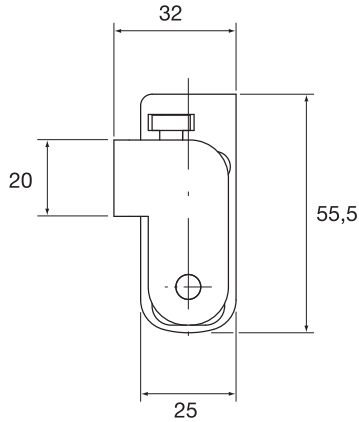

Para puertas enrasadas con fresado
Carga admisible por par de bisagras 80 Kg. (Testado 200.000 ciclos)
Pernos autolubrificantes.
Regulable en altura 0/+3 mm., lateral +/- 1,5 mm.
y profundidad +/- 1 mm. para paneles de 35 - 40 mm.

- Disponible para marco metálico
- Disponible para grosor de puerta 40-45 mm.