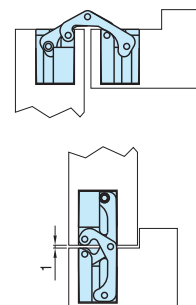

Bisagra Oculta Reg. 804/829 (especial armarios)

Código	Descripción	Acabado
05908	Bisagra Oculta Reg.804/829	ZKNI

2 Bisagras 15 Kg.
3 Bisagras 25 Kg.