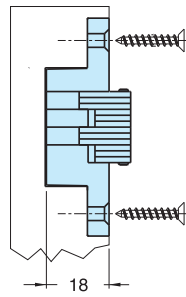

**Bisagra Oculta
(especial armarios)**

Código	Descripción	Acabado
00055	Bisagra Oculta 60x13x18	ZKNS

3 Bisagras 30 Kg.