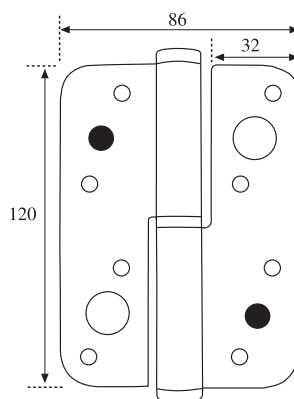

Bisagra Oculta 1029 Reg.

Código	Descripción	Acabado
10832	Bisagra Oculta Star1029	ZKNI

Puerta:
Alto: hasta 2100 mm
Ancho: hasta 850 mm

2 Bisagras 30 Kg.
3 Bisagras 40 Kg.

Capacidad

Puerta

altura hasta 2100 mm
ancho hasta 850 mm

INOX

BYP

Bisagra 1086 Elevadora

Código	Descripción	Medidas
08630	1086 ELEV Inox Dcha	100x86x3,0
08629	1086 ELEV Inox Izda	100x86x3,0

INOX

BYP

INOX

Pernio SS127030-CK2

Código	Descripción	Medidas
08628	SS127030-CK2 Inox Dcha	120x86x3,0
08627	SS127030-CK2 Inox Izda	120x86x3,0

BY P

INOX

Bisagra 1286P

Código	Descripción	Medidas
69164	1286P Inox 304 Dcha	120x86x3,0
69165	1286P Inox 304 Izda	120x86x3,0

BY P

INOX

Bisagra C-10FFCR
(marco metálico)

Código	Descripción	Medidas
70654	C10FFCR Inox 304 Dcha	100x77x3,0
70655	C10FFCR Inox 304 Izda	100x77x3,0
06712	C10FFCR Inox Dcha	100x77x3,0
06713	C10FFCR Inox Izda	100x77x3,0