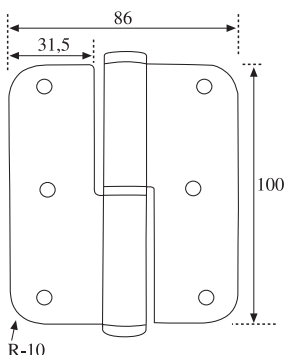

Código	Medidas	U/C	C/E
10246	-	1	200

Juego Accesorios

Código	Descripción
08734	Jgo. Accesosios BYP 80 Kg.

Perfil Superior 80 Aluminio

Código	Medidas	Acabado
09087	1,5 metro	Aluminio
09088	2 metros	Aluminio
09089	3 metros	Aluminio
09090	4 metros	Aluminio
08717	6 metros	Aluminio

INOX

BYP

Bisagra 1286 CRC

Código	Descripción	Medidas
01900	1286 CRC Inox 304 Dcha	120x86x3,0
01901	1286 CRC Inox 304 Izda	120x86x3,0

INOX

CRC

BYP

Bisagra 1086 CRC

Código	Descripción	Medidas
70652	1086 CRC Inox 304 Dcha	100x86x3,0
70653	1086 CRC Inox 304 Izda	100x86x3,0
06709	1086 CRC Inox Dcha	100x86x3,0
06710	1086 CRC Inox Izda	100x86x3,0

INOX

CRC

BYP

CRC

INOX

Bisagra 1065 CRC - 1065