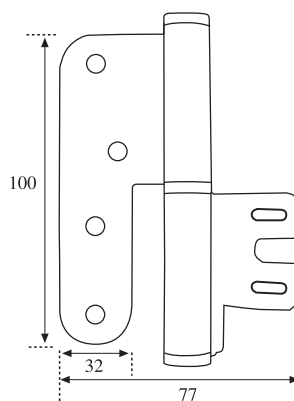

INOX

BYP

Bisagra 1086 Elevadora

Código	Descripción	Medidas
08630	1086 ELEV Inox Dcha	100x86x3,0
08629	1086 ELEV Inox Izda	100x86x3,0

INOX

BYP

INOX

Pernio SS127030-CK2

Código	Descripción	Medidas
08628	SS127030-CK2 Inox Dcha	120x86x3,0
08627	SS127030-CK2 Inox Izda	120x86x3,0

BY P

INOX

Bisagra 1286P

Código	Descripción	Medidas
69164	1286P Inox 304 Dcha	120x86x3,0
69165	1286P Inox 304 Izda	120x86x3,0

BY P

INOX

Bisagra C-10FFCR
(marco metálico)

Código	Descripción	Medidas
70654	C10FFCR Inox 304 Dcha	100x77x3,0
70655	C10FFCR Inox 304 Izda	100x77x3,0
06712	C10FFCR Inox Dcha	100x77x3,0
06713	C10FFCR Inox Izda	100x77x3,0