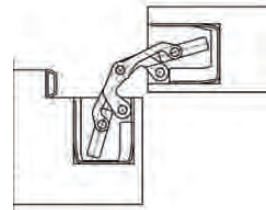

Taladro Cristal Templado

Cristal: 8 mm
4 suplementos

Cristal: 10 mm
2 suplementos

Bisagra Oculta TE340 3D

Código	Descripción	Acabado
10529	Bisagra TE340 3D	F1Plata

2 Bisagras 80 Kg.

Puerta:
Alto: hasta 2300 mm
Ancho: hasta 1000 mm