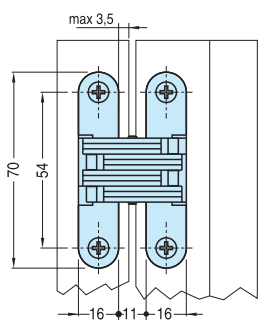

Bisagra Oculta Reg. 804/829 (especial armarios)

Código	Descripción	Acabado
05908	Bisagra Oculta Reg.804/829	ZKNI

2 Bisagras 15 Kg.
3 Bisagras 25 Kg.