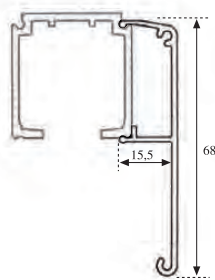

Código	Medidas	Acabados
06723	1,5 metro	Aluminio
06722	2 metros	Aluminio
01893	3 metros	Aluminio
06720	4 metros	Aluminio

Cubreguía Sup FLOAT 100 AL

Código	Medidas	Acabados
02963	3 metros	Aluminio

Soporte Pared FLOAT 100